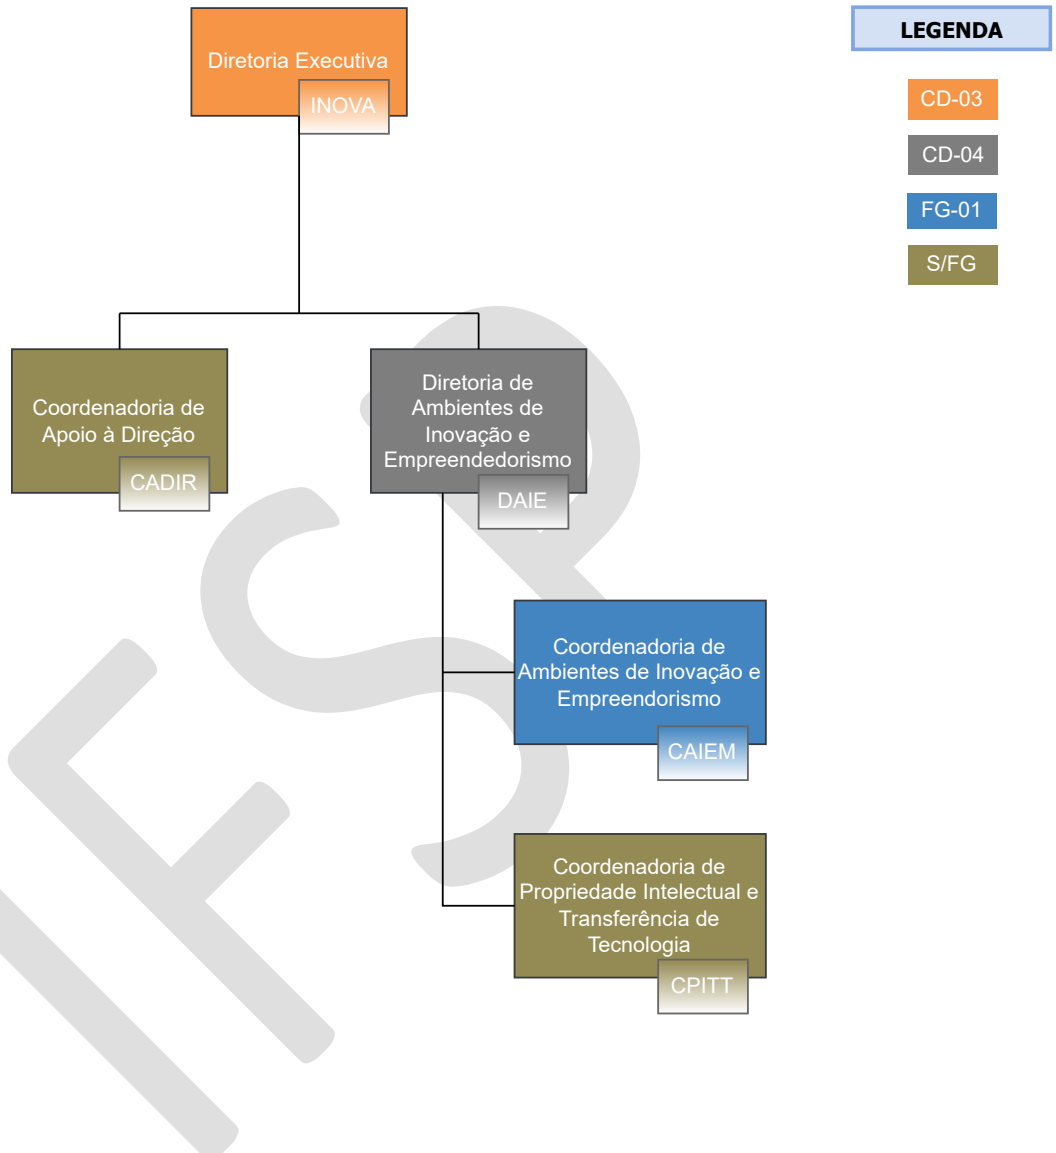

INSTITUTO FEDERAL DE EDUCAÇÃO, CIÊNCIA E TECNOLOGIA DE SÃO PAULO

REITORIA

INSTITUTO FEDERAL DE EDUCAÇÃO, CIÊNCIA E TECNOLOGIA DE SÃO PAULO
PRÓ-REITORIA E PLANEJAMENTO E DESENVOLVIMENTO INSTITUCIONAL

LEGENDA

- CD-02
- CD-03
- CD-04
- FG-01
- FG-04
- S/FG

INSTITUTO FEDERAL DE EDUCAÇÃO, CIÊNCIA E TECNOLOGIA DE SÃO PAULO

Campus Ilha Solteira, Jundiaí, Bauru e Presidente Prudente

INSTITUTO FEDERAL DE EDUCAÇÃO, CIÊNCIA E TECNOLOGIA DE SÃO PAULO

Campus Tupã

LEGENDA

- CD-02
- CD-03
- CD-04
- FG-01
- FG-02
- FCC
- S/FG

LEGENDA

CD-02

CD-03

CD-04

FG-01