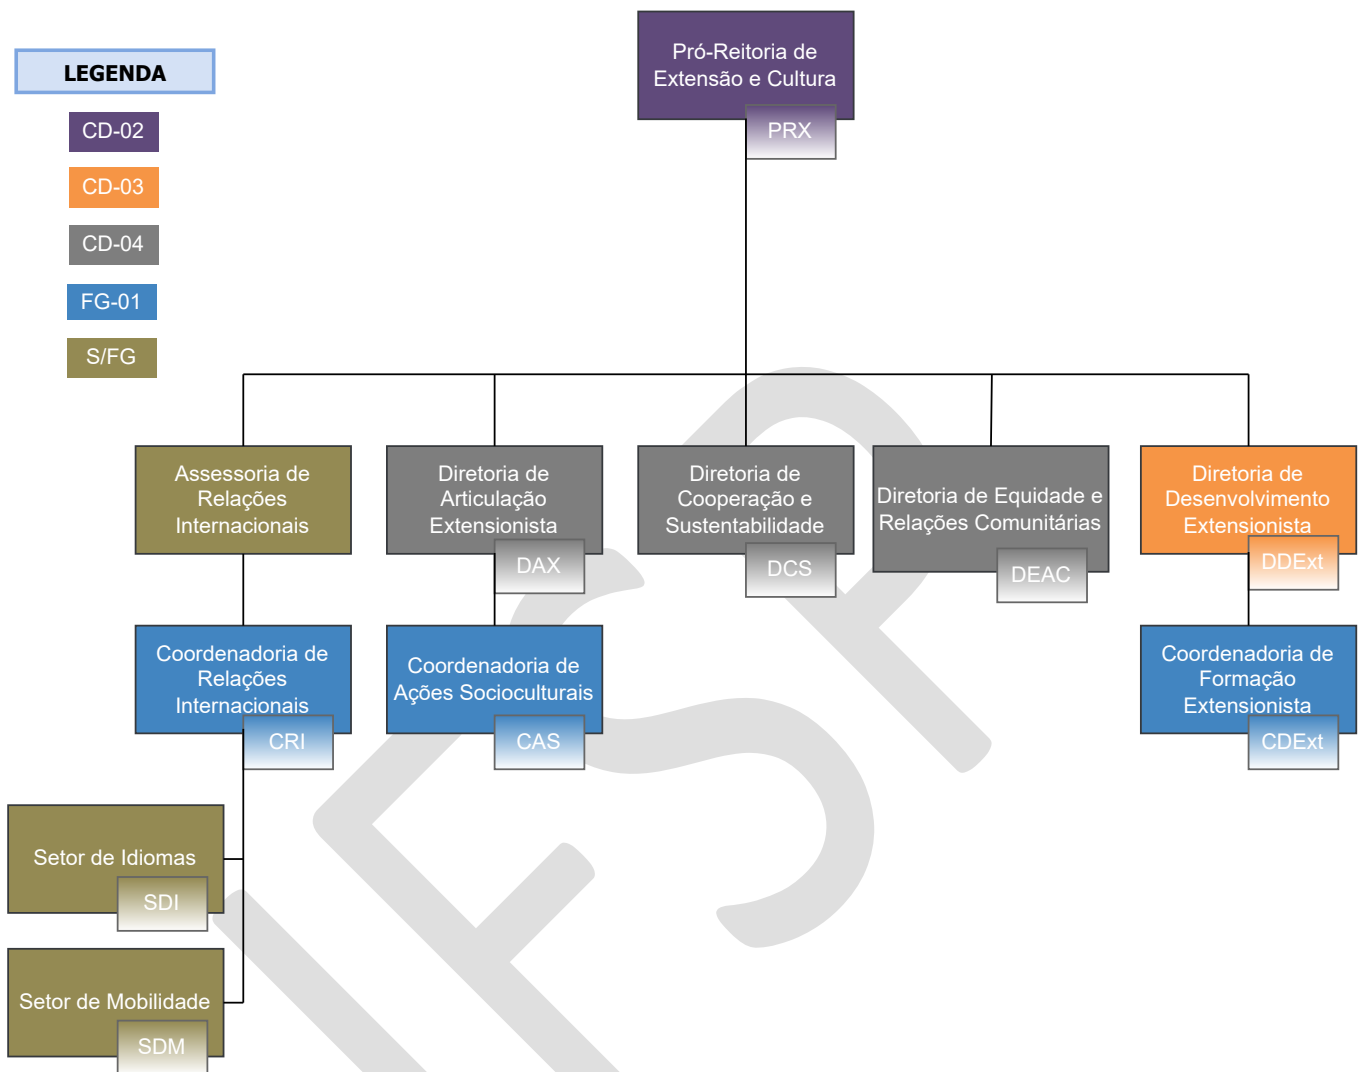

INSTITUTO FEDERAL DE EDUCAÇÃO, CIÊNCIA E TECNOLOGIA DE SÃO PAULO

REITORIA

INSTITUTO FEDERAL DE EDUCAÇÃO, CIÊNCIA E TECNOLOGIA DE SÃO PAULO
PRÓ-REITORIA E PLANEJAMENTO E DESENVOLVIMENTO INSTITUCIONAL

LEGENDA

- CD-02
- CD-03
- CD-04
- FG-01
- FG-04
- S/FG

INSTITUTO FEDERAL DE EDUCAÇÃO, CIÊNCIA E TECNOLOGIA DE SÃO PAULO

Campus Ilha Solteira, Jundiaí, Bauru e Presidente Prudente

INSTITUTO FEDERAL DE EDUCAÇÃO, CIÊNCIA E TECNOLOGIA DE SÃO PAULO