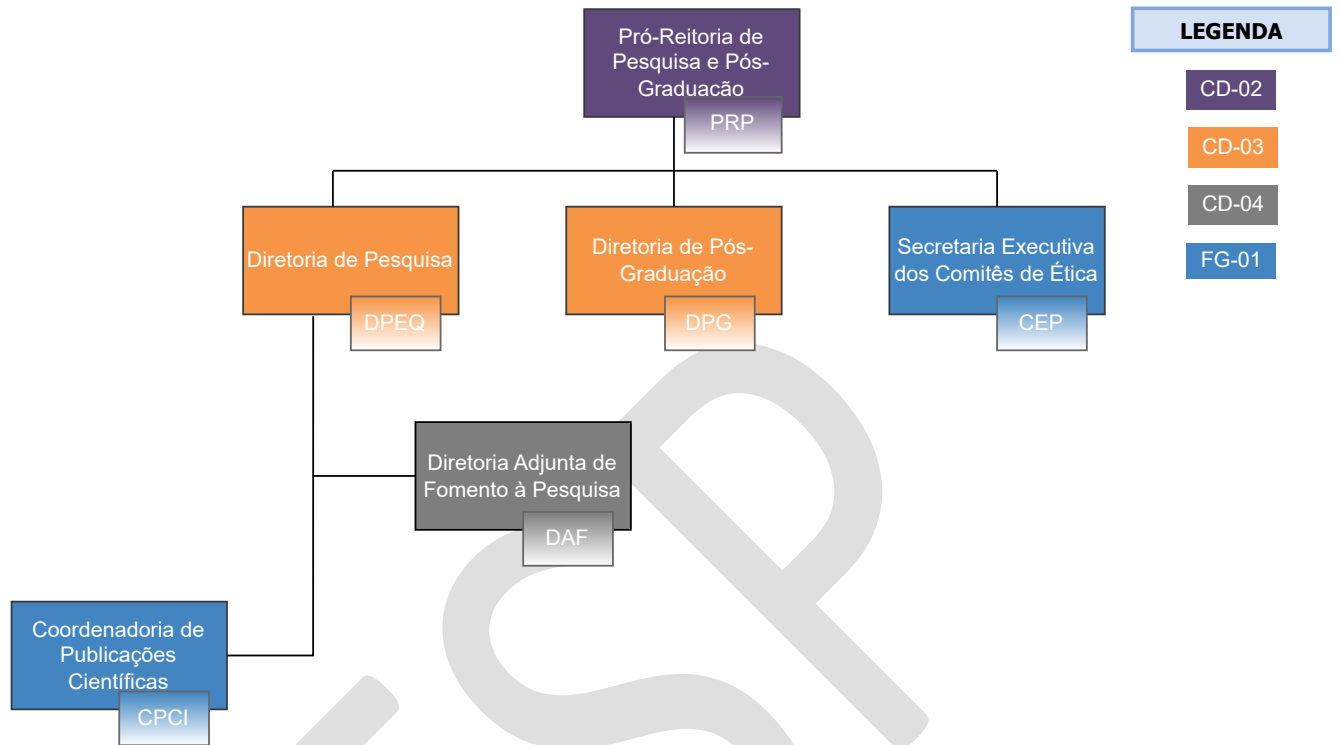

INSTITUTO FEDERAL DE EDUCAÇÃO, CIÊNCIA E TECNOLOGIA DE SÃO PAULO

REITORIA

INSTITUTO FEDERAL DE EDUCAÇÃO, CIÊNCIA E TECNOLOGIA DE SÃO PAULO
PRÓ-REITORIA E PLANEJAMENTO E DESENVOLVIMENTO INSTITUCIONAL

LEGENDA

- CD-02
- CD-03
- CD-04
- FG-01
- FG-04
- S/FG

INSTITUTO FEDERAL DE EDUCAÇÃO, CIÊNCIA E TECNOLOGIA DE SÃO PAULO

Campus Ilha Solteira, Jundiaí, Bauru e Presidente Prudente

INSTITUTO FEDERAL DE EDUCAÇÃO, CIÊNCIA E TECNOLOGIA DE SÃO PAULO

Campus Tupã

LEGENDA

- CD-02
- CD-03
- CD-04
- FG-01
- FG-02
- FCC
- S/FG

LEGENDA

CD-02

CD-03

CD-04

FG-01