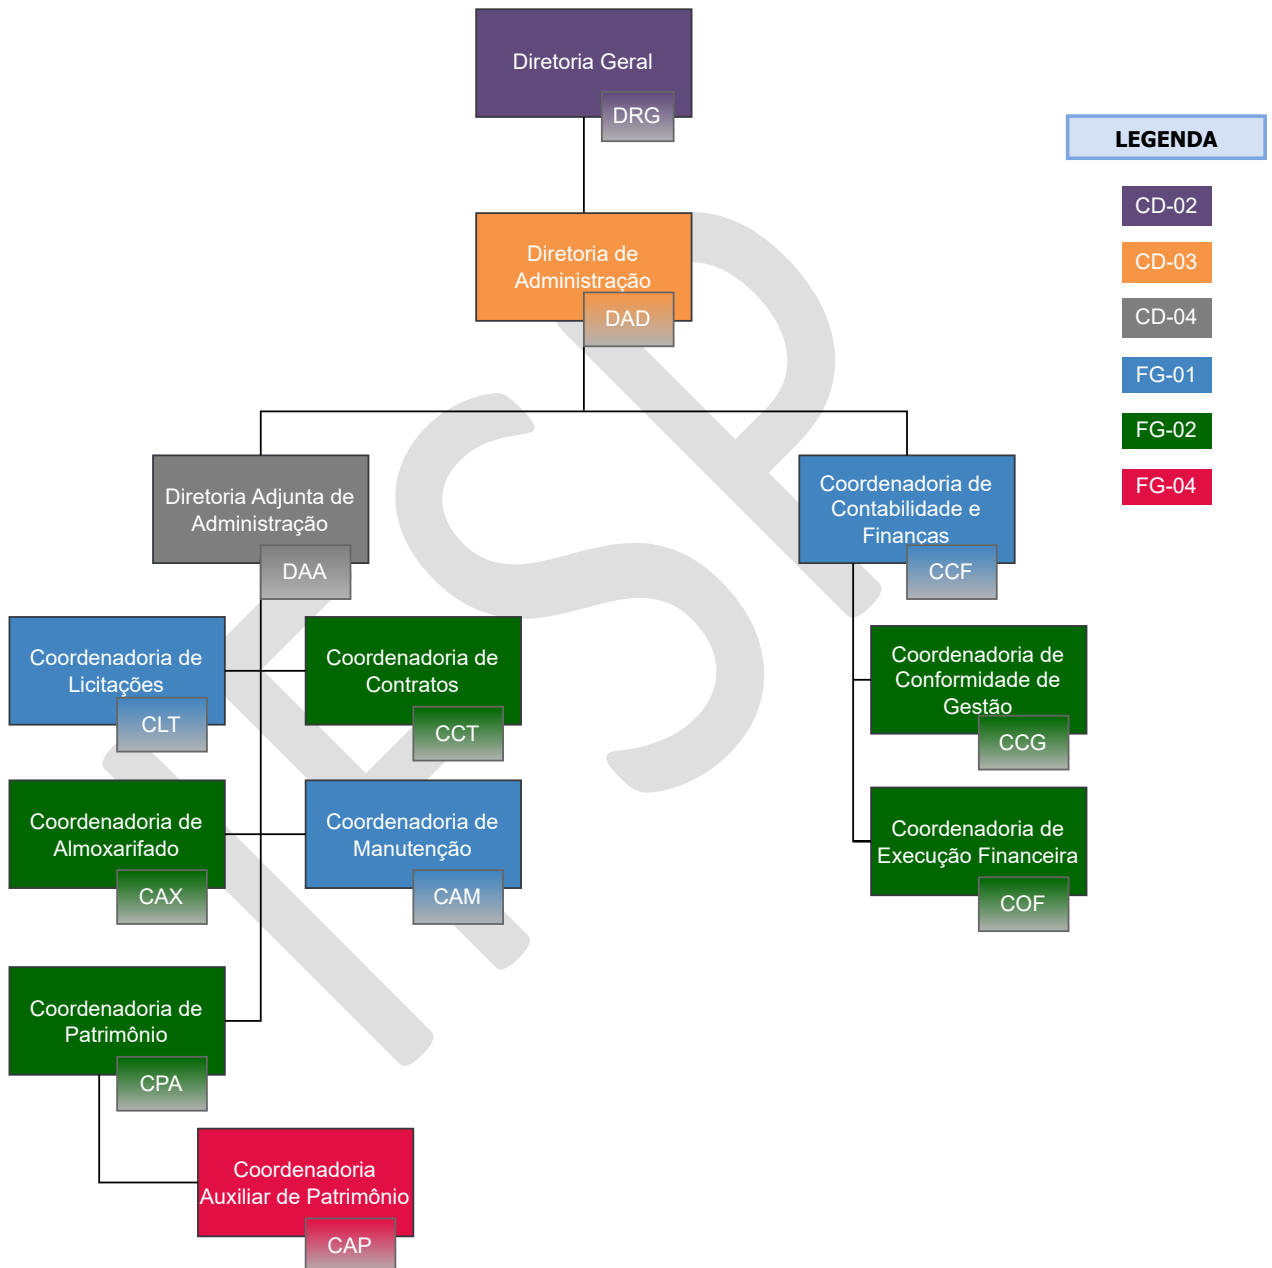

- CD-02
- CD-03
- CD-04
- FG-01
- FG-04
- S/FG

INSTITUTO FEDERAL DE EDUCAÇÃO, CIÊNCIA E TECNOLOGIA DE SÃO PAULO

Campus Ilha Solteira, Jundiaí, Bauru e Presidente Prudente

INSTITUTO FEDERAL DE EDUCAÇÃO, CIÊNCIA E TECNOLOGIA DE SÃO PAULO

Campus Tupã

LEGENDA

- CD-02
- CD-03
- CD-04
- FG-01
- FG-02
- FCC
- S/FG

LEGENDA

CD-02

CD-03

CD-04

FG-01

FG-02

FCC

INSTITUTO FEDERAL DE EDUCAÇÃO, CIÊNCIA E TECNOLOGIA DE SÃO PAULO
Campus São Paulo - Diretoria de Gestão de Pessoas

INSTITUTO FEDERAL DE EDUCAÇÃO, CIÊNCIA E TECNOLOGIA DE SÃO PAULO
Campus São Paulo - Diretoria de Pesquisa, Extensão e Pós-Graduação

INSTITUTO FEDERAL DE EDUCAÇÃO, CIÊNCIA E TECNOLOGIA DE SÃO PAULO

Campus:

Araraquara, Avaré, Barretos, Birigui, Boituva, Bragança Paulista, Campinas, Campos do Jordão, Capivari, Caraguatatuba, Catanduva, Guarulhos, Hortolândia, Itapetininga, Itaquaquecetuba, Jacaré, Matão, Piracicaba, Presidente Epitácio, Registro, Salto, São Carlos, São João da Boa Vista, São José dos Campos, São José do Rio Preto, Pirituba, São Roque, Sorocaba, Suzano e Votuporanga