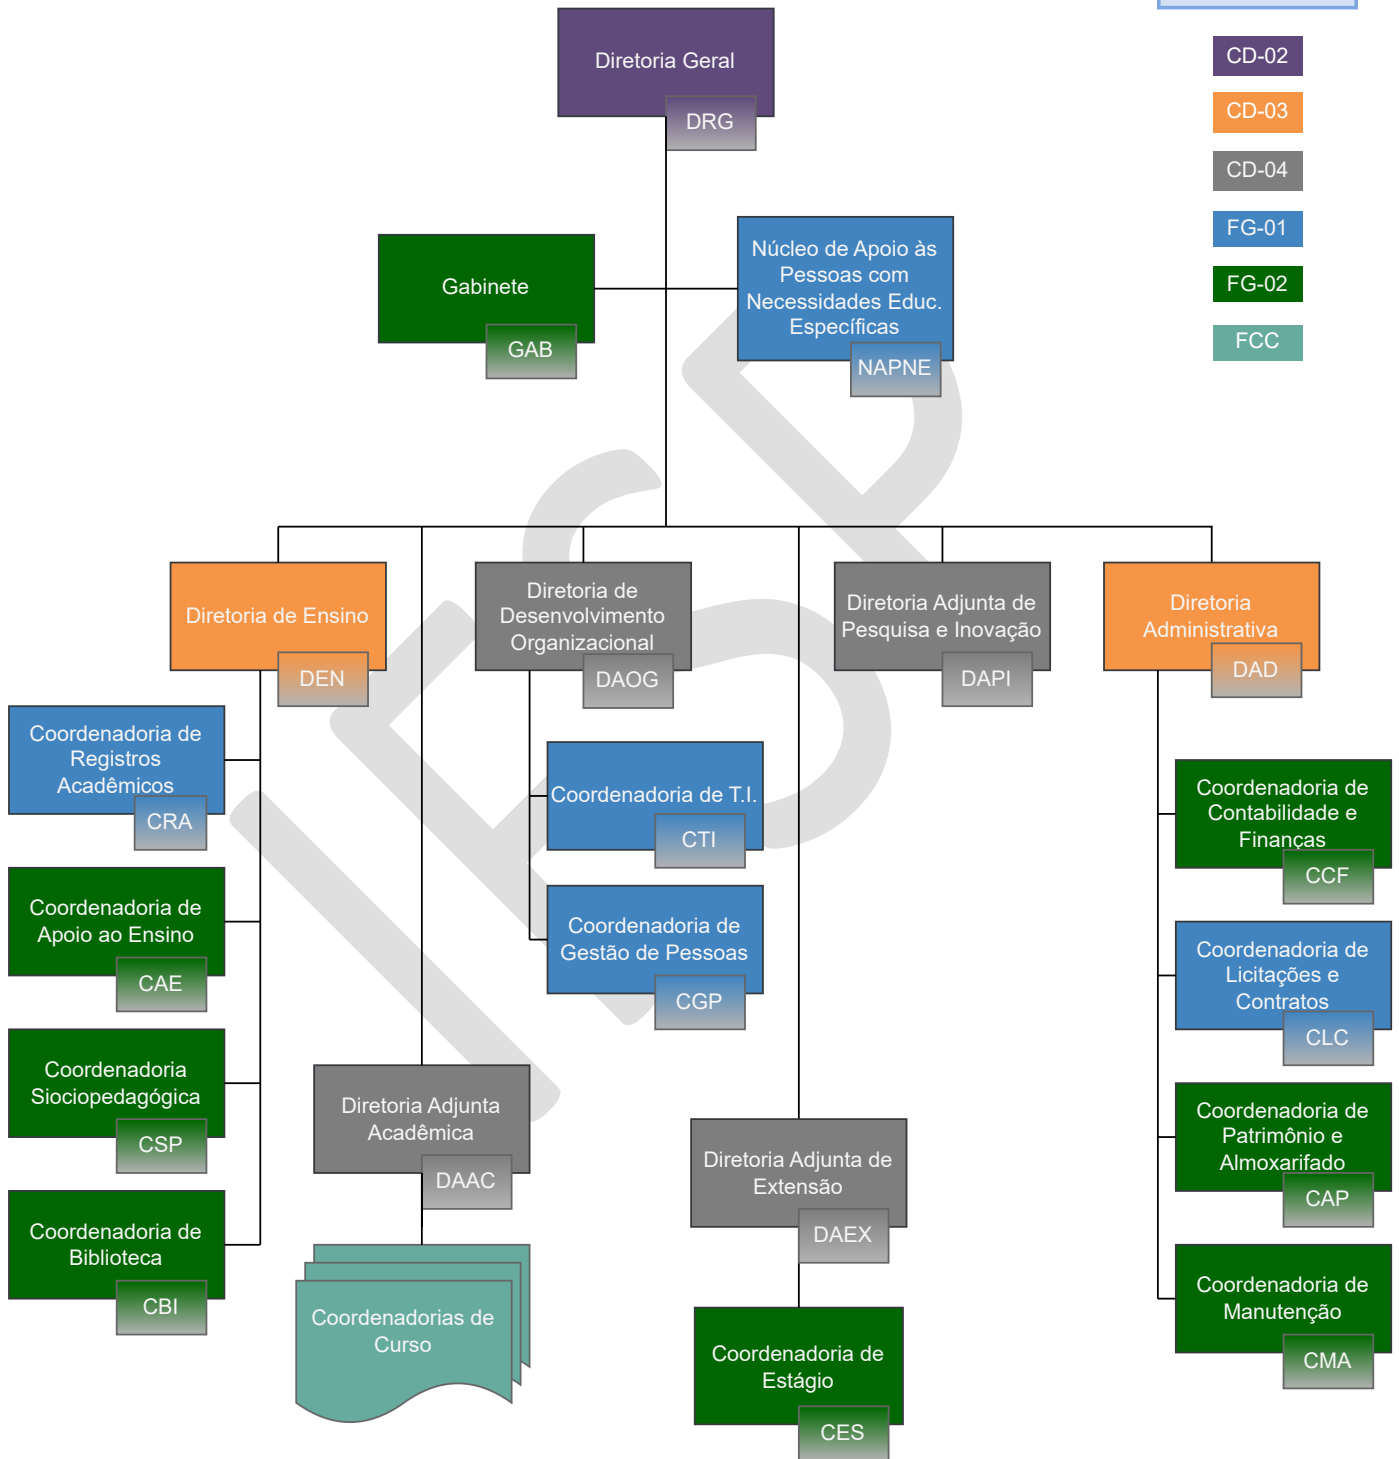

- CD-02
- CD-03
- CD-04
- FG-01
- FG-04
- S/FG

INSTITUTO FEDERAL DE EDUCAÇÃO, CIÊNCIA E TECNOLOGIA DE SÃO PAULO

Campus Ilha Solteira, Jundiaí, Bauru e Presidente Prudente

INSTITUTO FEDERAL DE EDUCAÇÃO, CIÊNCIA E TECNOLOGIA DE SÃO PAULO

Campus Tupã

LEGENDA

- CD-02
- CD-03
- CD-04
- FG-01
- FG-02
- FCC
- S/FG

LEGENDA

CD-02

CD-03

CD-04

FG-01

FG-02

FCC

INSTITUTO FEDERAL DE EDUCAÇÃO, CIÊNCIA E TECNOLOGIA DE SÃO PAULO
Campus São Paulo - Diretoria de Gestão de Pessoas

INSTITUTO FEDERAL DE EDUCAÇÃO, CIÊNCIA E TECNOLOGIA DE SÃO PAULO
Campus São Paulo - Diretoria de Pesquisa, Extensão e Pós-Graduação

INSTITUTO FEDERAL DE EDUCAÇÃO, CIÊNCIA E TECNOLOGIA DE SÃO PAULO

Campus:

Araraquara, Avaré, Barretos, Birigui, Boituva, Bragança Paulista, Campinas, Campos do Jordão, Capivari, Caraguatatuba, Catanduva, Guarulhos, Hortolândia, Itapetininga, Itaquaquecetuba, Jacaré, Matão, Piracicaba, Presidente Epitácio, Registro, Salto, São Carlos, São João da Boa Vista, São José dos Campos, São José do Rio Preto, Pirituba, São Roque, Sorocaba, Suzano e Votuporanga