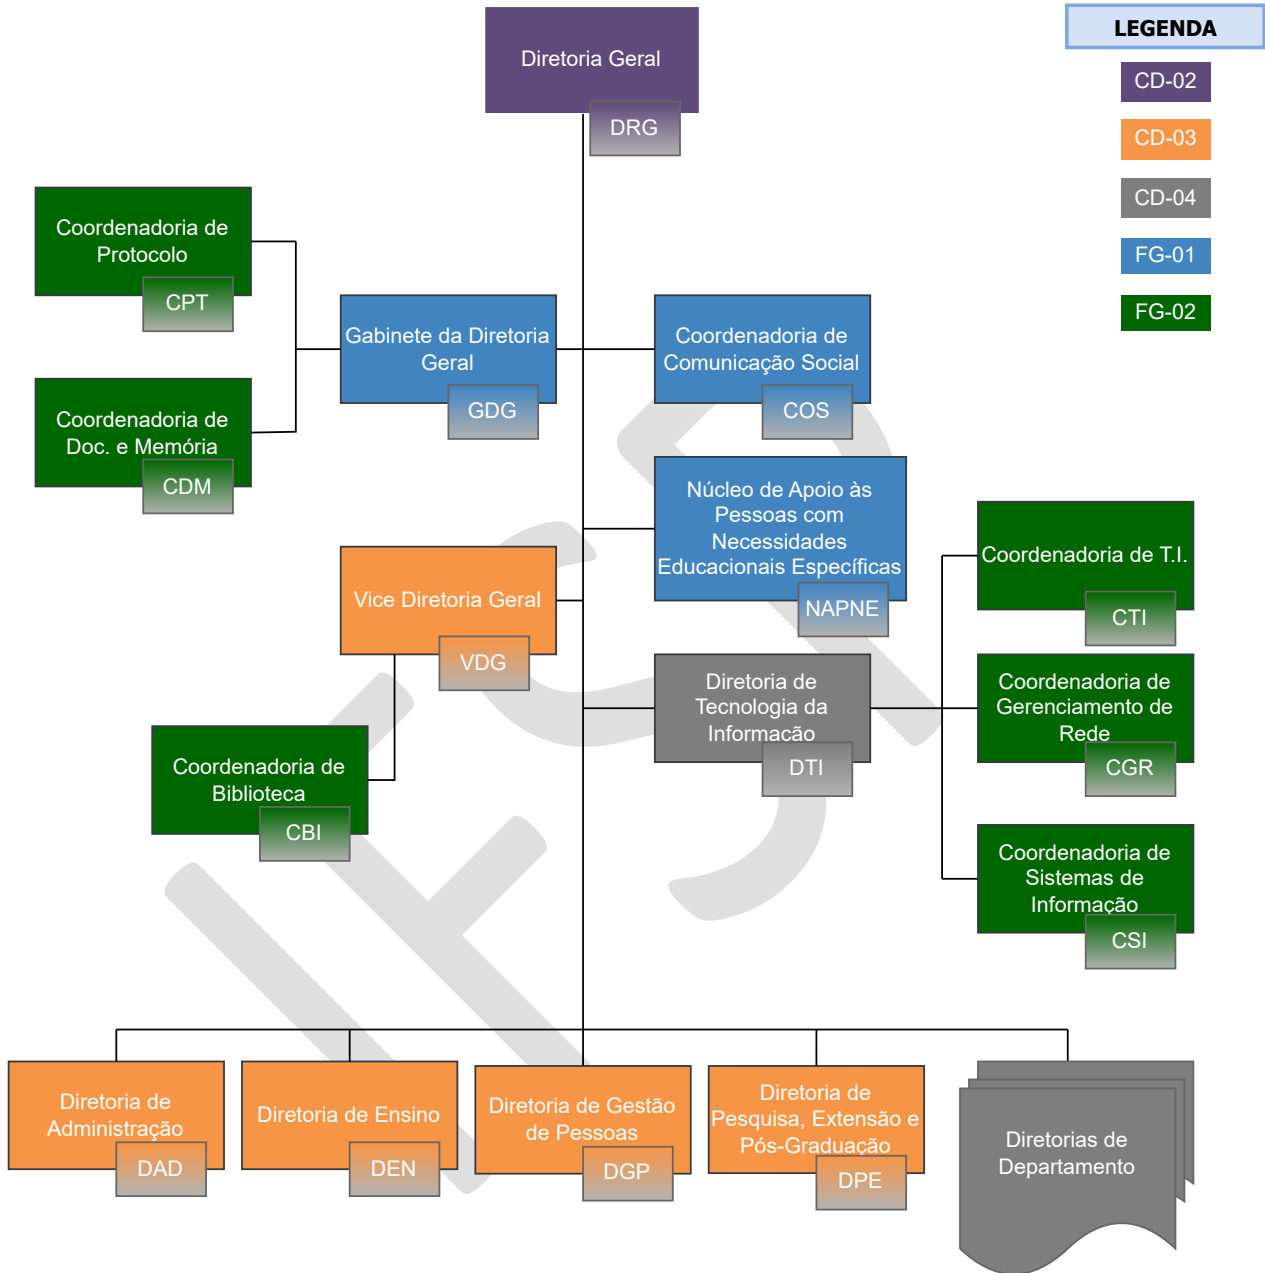

- CD-02
- CD-03
- CD-04
- FG-01
- FG-04
- S/FG

INSTITUTO FEDERAL DE EDUCAÇÃO, CIÊNCIA E TECNOLOGIA DE SÃO PAULO

Campus Ilha Solteira, Jundiaí, Bauru e Presidente Prudente

INSTITUTO FEDERAL DE EDUCAÇÃO, CIÊNCIA E TECNOLOGIA DE SÃO PAULO

Campus Tupã

LEGENDA

- CD-02
- CD-03
- CD-04
- FG-01
- FG-02
- FCC
- S/FG

LEGENDA

CD-02

CD-03

CD-04

FG-01

FG-02

FCC

INSTITUTO FEDERAL DE EDUCAÇÃO, CIÊNCIA E TECNOLOGIA DE SÃO PAULO
Campus São Paulo - Diretoria de Gestão de Pessoas

INSTITUTO FEDERAL DE EDUCAÇÃO, CIÊNCIA E TECNOLOGIA DE SÃO PAULO
Campus São Paulo - Diretoria de Pesquisa, Extensão e Pós-Graduação

INSTITUTO FEDERAL DE EDUCAÇÃO, CIÊNCIA E TECNOLOGIA DE SÃO PAULO

Campus:

Araraquara, Avaré, Barretos, Birigui, Boituva, Bragança Paulista, Campinas, Campos do Jordão, Capivari, Caraguatatuba, Catanduva, Guarulhos, Hortolândia, Itapetininga, Itaquaquecetuba, Jacaré, Matão, Piracicaba, Presidente Epitácio, Registro, Salto, São Carlos, São João da Boa Vista, São José dos Campos, São José do Rio Preto, Pirituba, São Roque, Sorocaba, Suzano e Votuporanga