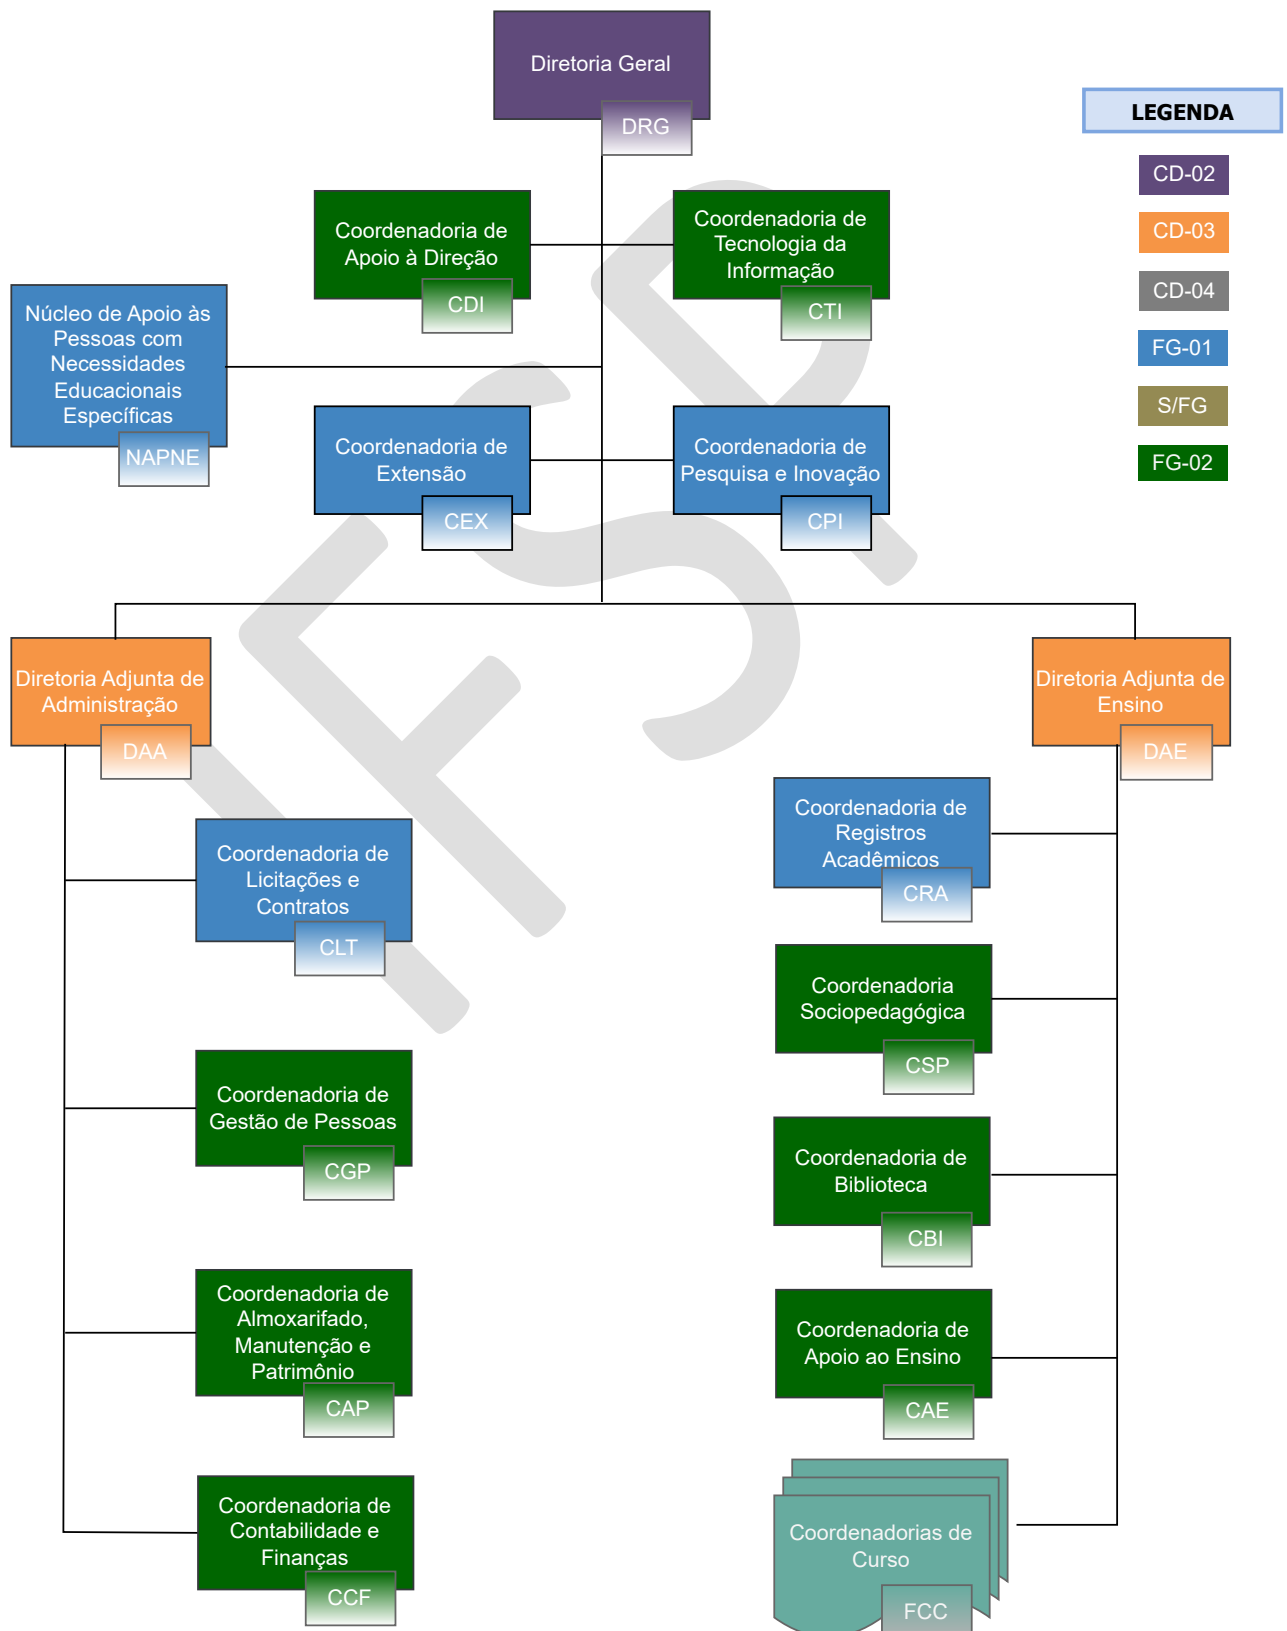

FG-02

FCC

INSTITUTO FEDERAL DE EDUCAÇÃO, CIÊNCIA E TECNOLOGIA DE SÃO PAULO
Campus São Paulo - Diretoria de Gestão de Pessoas

INSTITUTO FEDERAL DE EDUCAÇÃO, CIÊNCIA E TECNOLOGIA DE SÃO PAULO
Campus São Paulo - Diretoria de Pesquisa, Extensão e Pós-Graduação

INSTITUTO FEDERAL DE EDUCAÇÃO, CIÊNCIA E TECNOLOGIA DE SÃO PAULO

Campus:

Araraquara, Avaré, Barretos, Birigui, Boituva, Bragança Paulista, Campinas, Campos do Jordão, Capivari, Caraguatatuba, Catanduva, Guarulhos, Hortolândia, Itapetininga, Itaquaquecetuba, Jacaré, Matão, Piracicaba, Presidente Epitácio, Registro, Salto, São Carlos, São João da Boa Vista, São José dos Campos, São José do Rio Preto, Pirituba, São Roque, Sorocaba, Suzano e Votuporanga

INSTITUTO FEDERAL DE EDUCAÇÃO, CIÊNCIA E TECNOLOGIA DE SÃO PAULO

POLO DE INOVAÇÃO DE MATÃO

INSTITUTO FEDERAL DE EDUCAÇÃO, CIÊNCIA E TECNOLOGIA DE SÃO PAULO

Campus São Miguel Paulista

INSTITUTO FEDERAL DE EDUCAÇÃO, CIÊNCIA E TECNOLOGIA DE SÃO PAULO