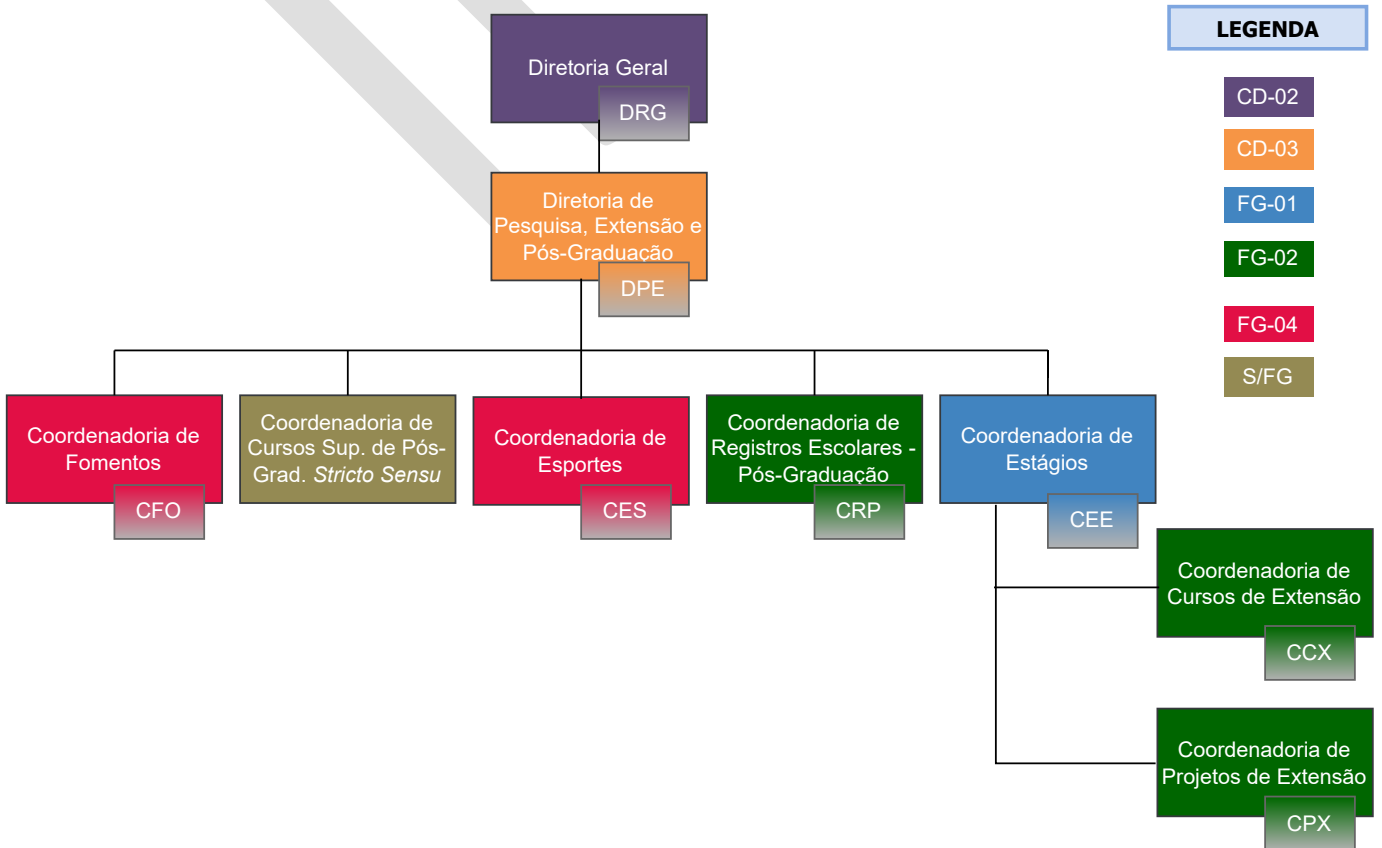

Campus Tupã

LEGENDA

- CD-02
- CD-03
- CD-04
- FG-01
- FG-02
- FCC
- S/FG

LEGENDA

CD-02

CD-03

CD-04

FG-01

FG-02

FCC

INSTITUTO FEDERAL DE EDUCAÇÃO, CIÊNCIA E TECNOLOGIA DE SÃO PAULO
Campus São Paulo - Diretoria de Gestão de Pessoas

INSTITUTO FEDERAL DE EDUCAÇÃO, CIÊNCIA E TECNOLOGIA DE SÃO PAULO
Campus São Paulo - Diretoria de Pesquisa, Extensão e Pós-Graduação

INSTITUTO FEDERAL DE EDUCAÇÃO, CIÊNCIA E TECNOLOGIA DE SÃO PAULO

Campus:

Araraquara, Avaré, Barretos, Birigui, Boituva, Bragança Paulista, Campinas, Campos do Jordão, Capivari, Caraguatatuba, Catanduva, Guarulhos, Hortolândia, Itapetininga, Itaquaquecetuba, Jacaré, Matão, Piracicaba, Presidente Epitácio, Registro, Salto, São Carlos, São João da Boa Vista, São José dos Campos, São José do Rio Preto, Pirituba, São Roque, Sorocaba, Suzano e Votuporanga

INSTITUTO FEDERAL DE EDUCAÇÃO, CIÊNCIA E TECNOLOGIA DE SÃO PAULO

POLO DE INOVAÇÃO DE MATÃO

INSTITUTO FEDERAL DE EDUCAÇÃO, CIÊNCIA E TECNOLOGIA DE SÃO PAULO

Campus São Miguel Paulista

INSTITUTO FEDERAL DE EDUCAÇÃO, CIÊNCIA E TECNOLOGIA DE SÃO PAULO