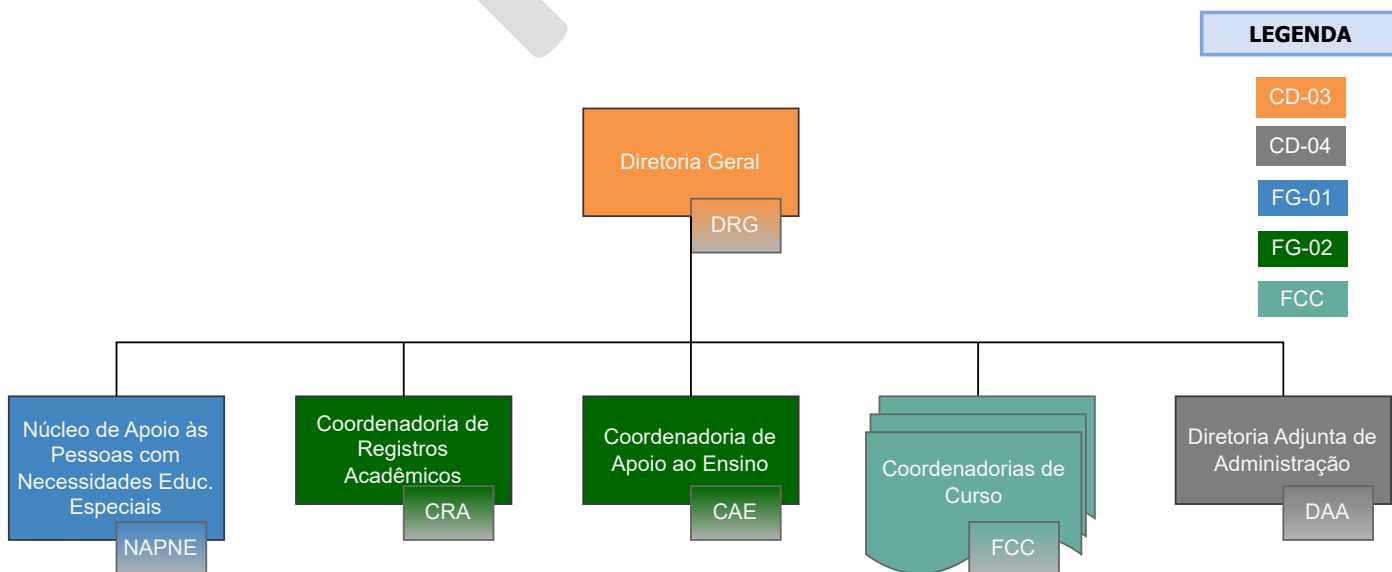

INSTITUTO FEDERAL DE EDUCAÇÃO, CIÊNCIA E TECNOLOGIA DE SÃO PAULO

REITORIA

INSTITUTO FEDERAL DE EDUCAÇÃO, CIÊNCIA E TECNOLOGIA DE SÃO PAULO
PRÓ-REITORIA E PLANEJAMENTO E DESENVOLVIMENTO INSTITUCIONAL

LEGENDA

- CD-02
- CD-03
- CD-04
- FG-01
- FG-04
- S/FG

INSTITUTO FEDERAL DE EDUCAÇÃO, CIÊNCIA E TECNOLOGIA DE SÃO PAULO

Campus Ilha Solteira, Jundiaí, Bauru e Presidente Prudente

INSTITUTO FEDERAL DE EDUCAÇÃO, CIÊNCIA E TECNOLOGIA DE SÃO PAULO

Campus Tupã

LEGENDA

- CD-02
- CD-03
- CD-04
- FG-01
- FG-02
- FCC
- S/FG

LEGENDA

CD-02

CD-03

CD-04

FG-01

FG-02

FCC

INSTITUTO FEDERAL DE EDUCAÇÃO, CIÊNCIA E TECNOLOGIA DE SÃO PAULO
Campus São Paulo - Diretoria de Gestão de Pessoas

INSTITUTO FEDERAL DE EDUCAÇÃO, CIÊNCIA E TECNOLOGIA DE SÃO PAULO
Campus São Paulo - Diretoria de Pesquisa, Extensão e Pós-Graduação