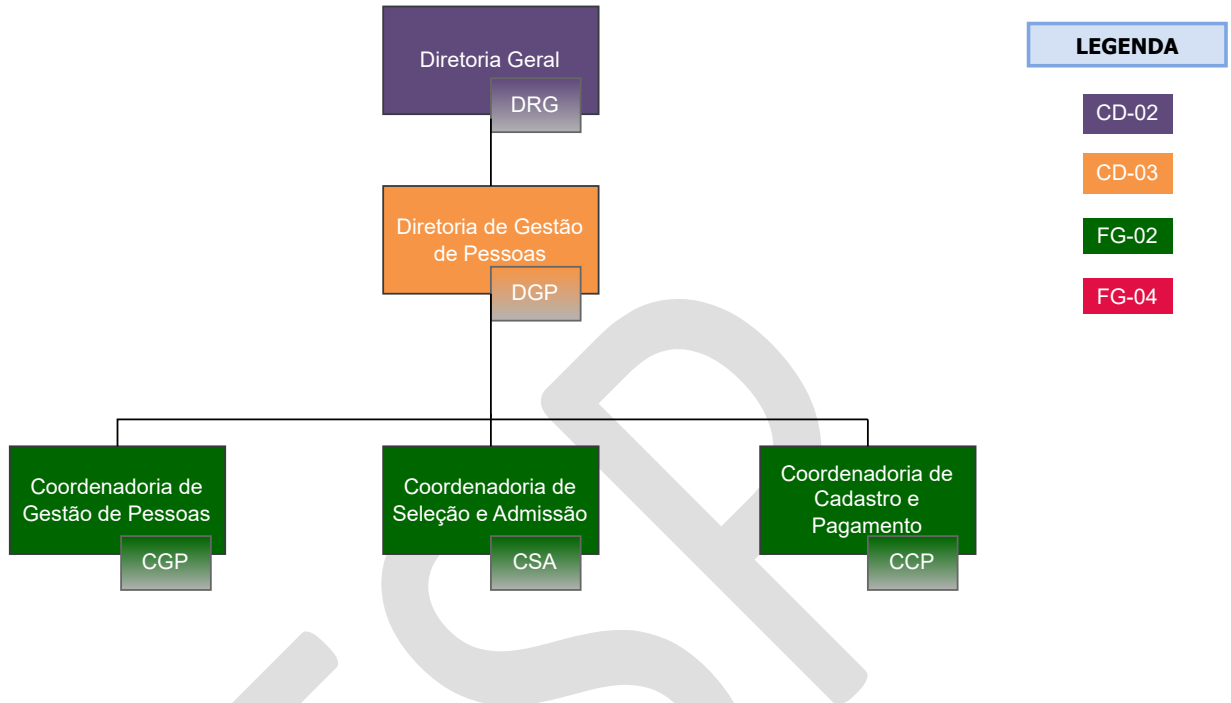

- CD-02
- CD-03
- CD-04
- FG-01
- FG-04
- S/FG

INSTITUTO FEDERAL DE EDUCAÇÃO, CIÊNCIA E TECNOLOGIA DE SÃO PAULO

Campus Ilha Solteira, Jundiaí, Bauru e Presidente Prudente

INSTITUTO FEDERAL DE EDUCAÇÃO, CIÊNCIA E TECNOLOGIA DE SÃO PAULO

Campus Tupã

LEGENDA

- CD-02
- CD-03
- CD-04
- FG-01
- FG-02
- FCC
- S/FG

LEGENDA

CD-02

CD-03

CD-04

FG-01

FG-02

FCC

INSTITUTO FEDERAL DE EDUCAÇÃO, CIÊNCIA E TECNOLOGIA DE SÃO PAULO
Campus São Paulo - Diretoria de Gestão de Pessoas

INSTITUTO FEDERAL DE EDUCAÇÃO, CIÊNCIA E TECNOLOGIA DE SÃO PAULO
Campus São Paulo - Diretoria de Pesquisa, Extensão e Pós-Graduação

INSTITUTO FEDERAL DE EDUCAÇÃO, CIÊNCIA E TECNOLOGIA DE SÃO PAULO

Campus:

Araraquara, Avaré, Barretos, Birigui, Boituva, Bragança Paulista, Campinas, Campos do Jordão, Capivari, Caraguatatuba, Catanduva, Guarulhos, Hortolândia, Itapetininga, Itaquaquecetuba, Jacaré, Matão, Piracicaba, Presidente Epitácio, Registro, Salto, São Carlos, São João da Boa Vista, São José dos Campos, São José do Rio Preto, Pirituba, São Roque, Sorocaba, Suzano e Votuporanga