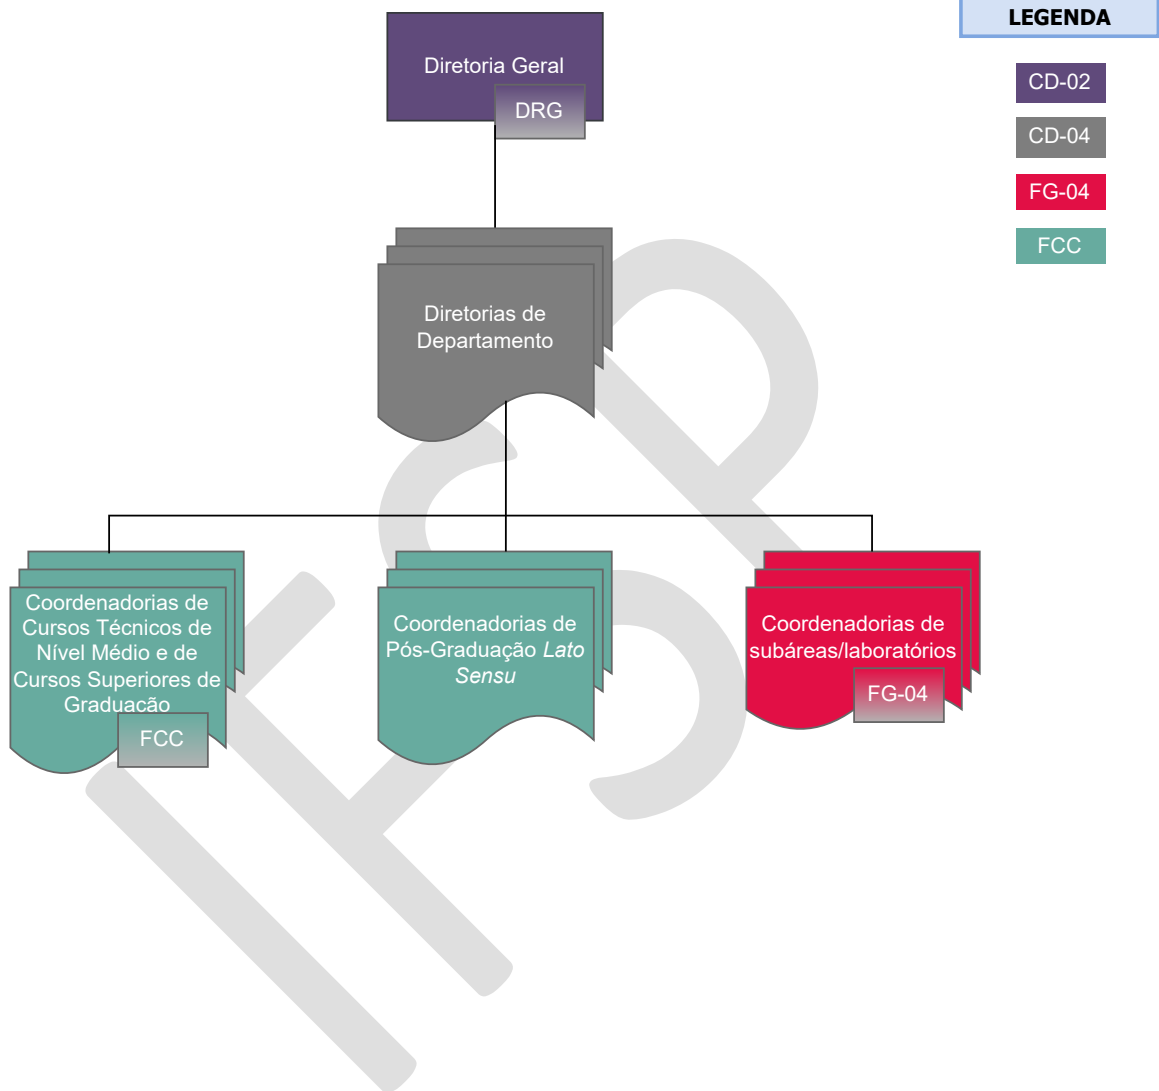

Campus Tupã

LEGENDA

- CD-02
- CD-03
- CD-04
- FG-01
- FG-02
- FCC
- S/FG

LEGENDA

CD-02

CD-03

CD-04

FG-01

FG-02

FCC

INSTITUTO FEDERAL DE EDUCAÇÃO, CIÊNCIA E TECNOLOGIA DE SÃO PAULO
Campus São Paulo - Diretoria de Gestão de Pessoas

INSTITUTO FEDERAL DE EDUCAÇÃO, CIÊNCIA E TECNOLOGIA DE SÃO PAULO
Campus São Paulo - Diretoria de Pesquisa, Extensão e Pós-Graduação

INSTITUTO FEDERAL DE EDUCAÇÃO, CIÊNCIA E TECNOLOGIA DE SÃO PAULO

Campus:

Araraquara, Avaré, Barretos, Birigui, Boituva, Bragança Paulista, Campinas, Campos do Jordão, Capivari, Caraguatatuba, Catanduva, Guarulhos, Hortolândia, Itapetininga, Itaquaquecetuba, Jacaré, Matão, Piracicaba, Presidente Epitácio, Registro, Salto, São Carlos, São João da Boa Vista, São José dos Campos, São José do Rio Preto, Pirituba, São Roque, Sorocaba, Suzano e Votuporanga

INSTITUTO FEDERAL DE EDUCAÇÃO, CIÊNCIA E TECNOLOGIA DE SÃO PAULO

POLO DE INOVAÇÃO DE MATÃO

INSTITUTO FEDERAL DE EDUCAÇÃO, CIÊNCIA E TECNOLOGIA DE SÃO PAULO

Campus São Miguel Paulista

INSTITUTO FEDERAL DE EDUCAÇÃO, CIÊNCIA E TECNOLOGIA DE SÃO PAULO