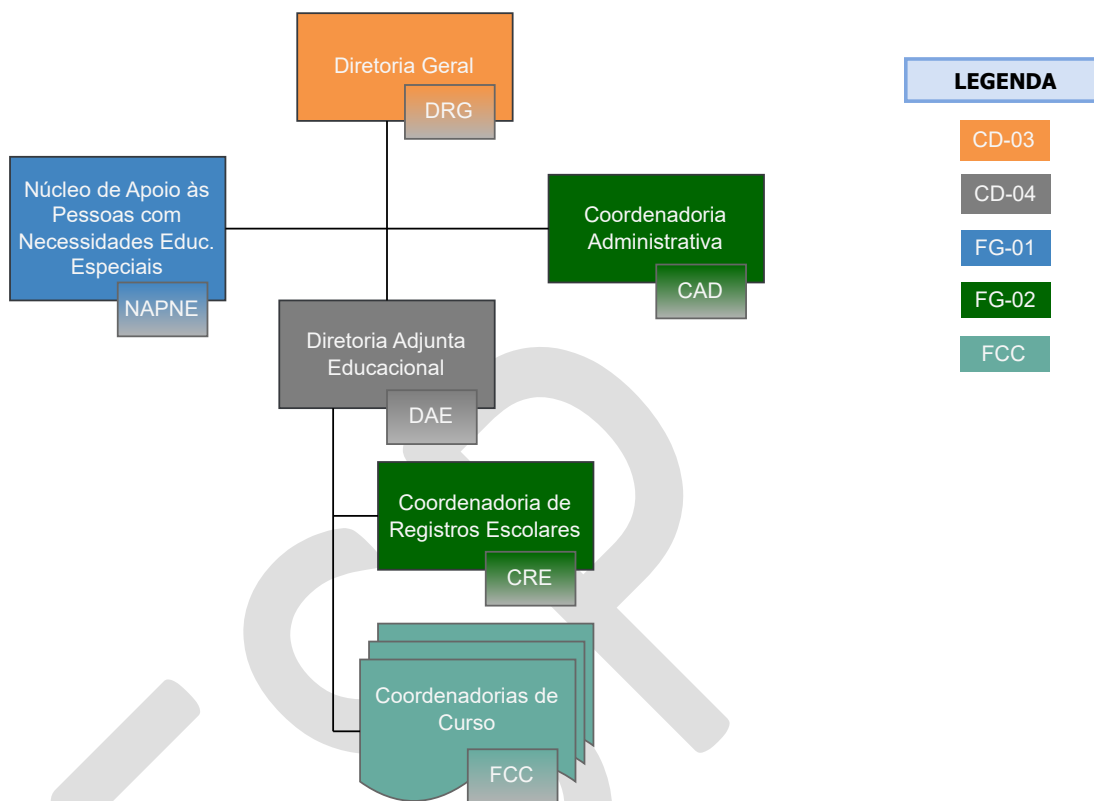

INSTITUTO FEDERAL DE EDUCAÇÃO, CIÊNCIA E TECNOLOGIA DE SÃO PAULO

REITORIA

INSTITUTO FEDERAL DE EDUCAÇÃO, CIÊNCIA E TECNOLOGIA DE SÃO PAULO
PRÓ-REITORIA E PLANEJAMENTO E DESENVOLVIMENTO INSTITUCIONAL

LEGENDA

- CD-02
- CD-03
- CD-04
- FG-01
- FG-04
- S/FG

INSTITUTO FEDERAL DE EDUCAÇÃO, CIÊNCIA E TECNOLOGIA DE SÃO PAULO

Campus Ilha Solteira, Jundiaí, Bauru e Presidente Prudente

INSTITUTO FEDERAL DE EDUCAÇÃO, CIÊNCIA E TECNOLOGIA DE SÃO PAULO

Campus Tupã

LEGENDA

- CD-02
- CD-03
- CD-04
- FG-01
- FG-02
- FCC
- S/FG

LEGENDA

CD-02

CD-03

CD-04

FG-01

FG-02

FCC

INSTITUTO FEDERAL DE EDUCAÇÃO, CIÊNCIA E TECNOLOGIA DE SÃO PAULO
Campus São Paulo - Diretoria de Gestão de Pessoas

INSTITUTO FEDERAL DE EDUCAÇÃO, CIÊNCIA E TECNOLOGIA DE SÃO PAULO
Campus São Paulo - Diretoria de Pesquisa, Extensão e Pós-Graduação