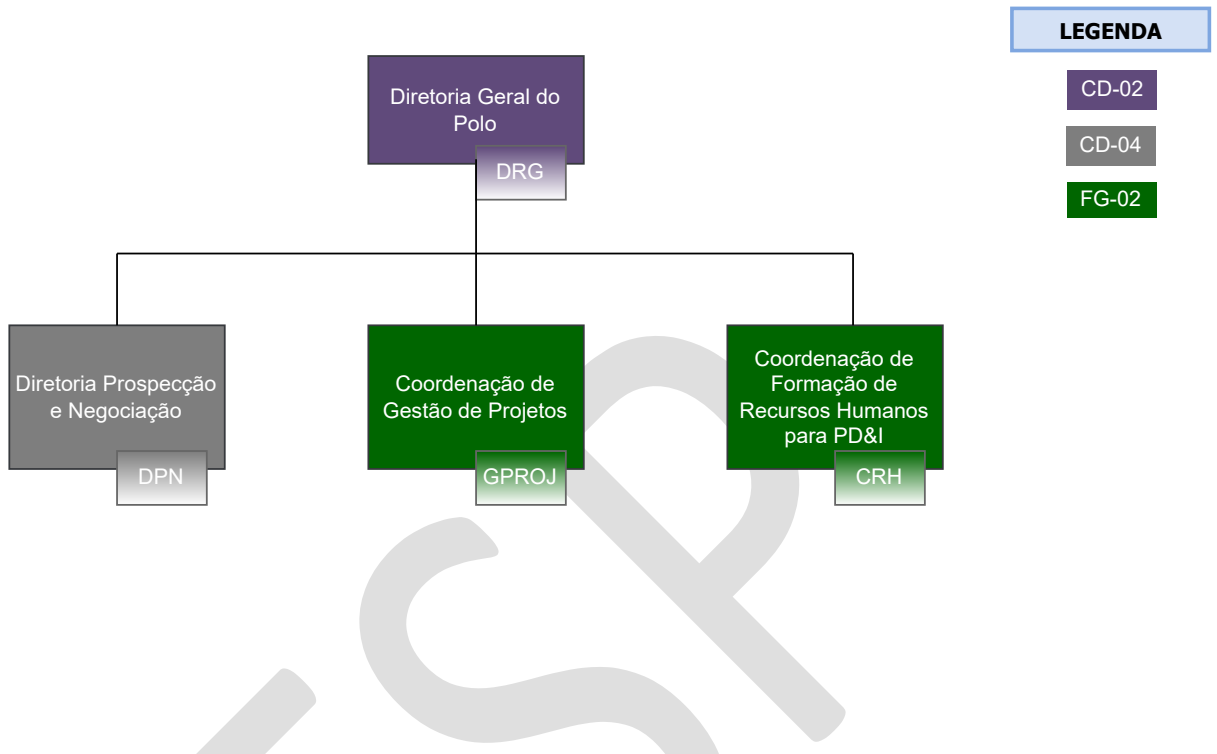

FG-02

FCC

INSTITUTO FEDERAL DE EDUCAÇÃO, CIÊNCIA E TECNOLOGIA DE SÃO PAULO
Campus São Paulo - Diretoria de Gestão de Pessoas

INSTITUTO FEDERAL DE EDUCAÇÃO, CIÊNCIA E TECNOLOGIA DE SÃO PAULO
Campus São Paulo - Diretoria de Pesquisa, Extensão e Pós-Graduação

INSTITUTO FEDERAL DE EDUCAÇÃO, CIÊNCIA E TECNOLOGIA DE SÃO PAULO

Campus:

Araraquara, Avaré, Barretos, Birigui, Boituva, Bragança Paulista, Campinas, Campos do Jordão, Capivari, Caraguatatuba, Catanduva, Guarulhos, Hortolândia, Itapetininga, Itaquaquecetuba, Jacaré, Matão, Piracicaba, Presidente Epitácio, Registro, Salto, São Carlos, São João da Boa Vista, São José dos Campos, São José do Rio Preto, Pirituba, São Roque, Sorocaba, Suzano e Votuporanga

INSTITUTO FEDERAL DE EDUCAÇÃO, CIÊNCIA E TECNOLOGIA DE SÃO PAULO

POLO DE INOVAÇÃO DE MATÃO

INSTITUTO FEDERAL DE EDUCAÇÃO, CIÊNCIA E TECNOLOGIA DE SÃO PAULO

Campus São Miguel Paulista

INSTITUTO FEDERAL DE EDUCAÇÃO, CIÊNCIA E TECNOLOGIA DE SÃO PAULO

Campus Miracatu

LEGENDA

CD-04

FG-01

FG-02

FCC

INSTITUTO FEDERAL DE EDUCAÇÃO, CIÊNCIA E TECNOLOGIA DE SÃO PAULO

Campus Rio Claro