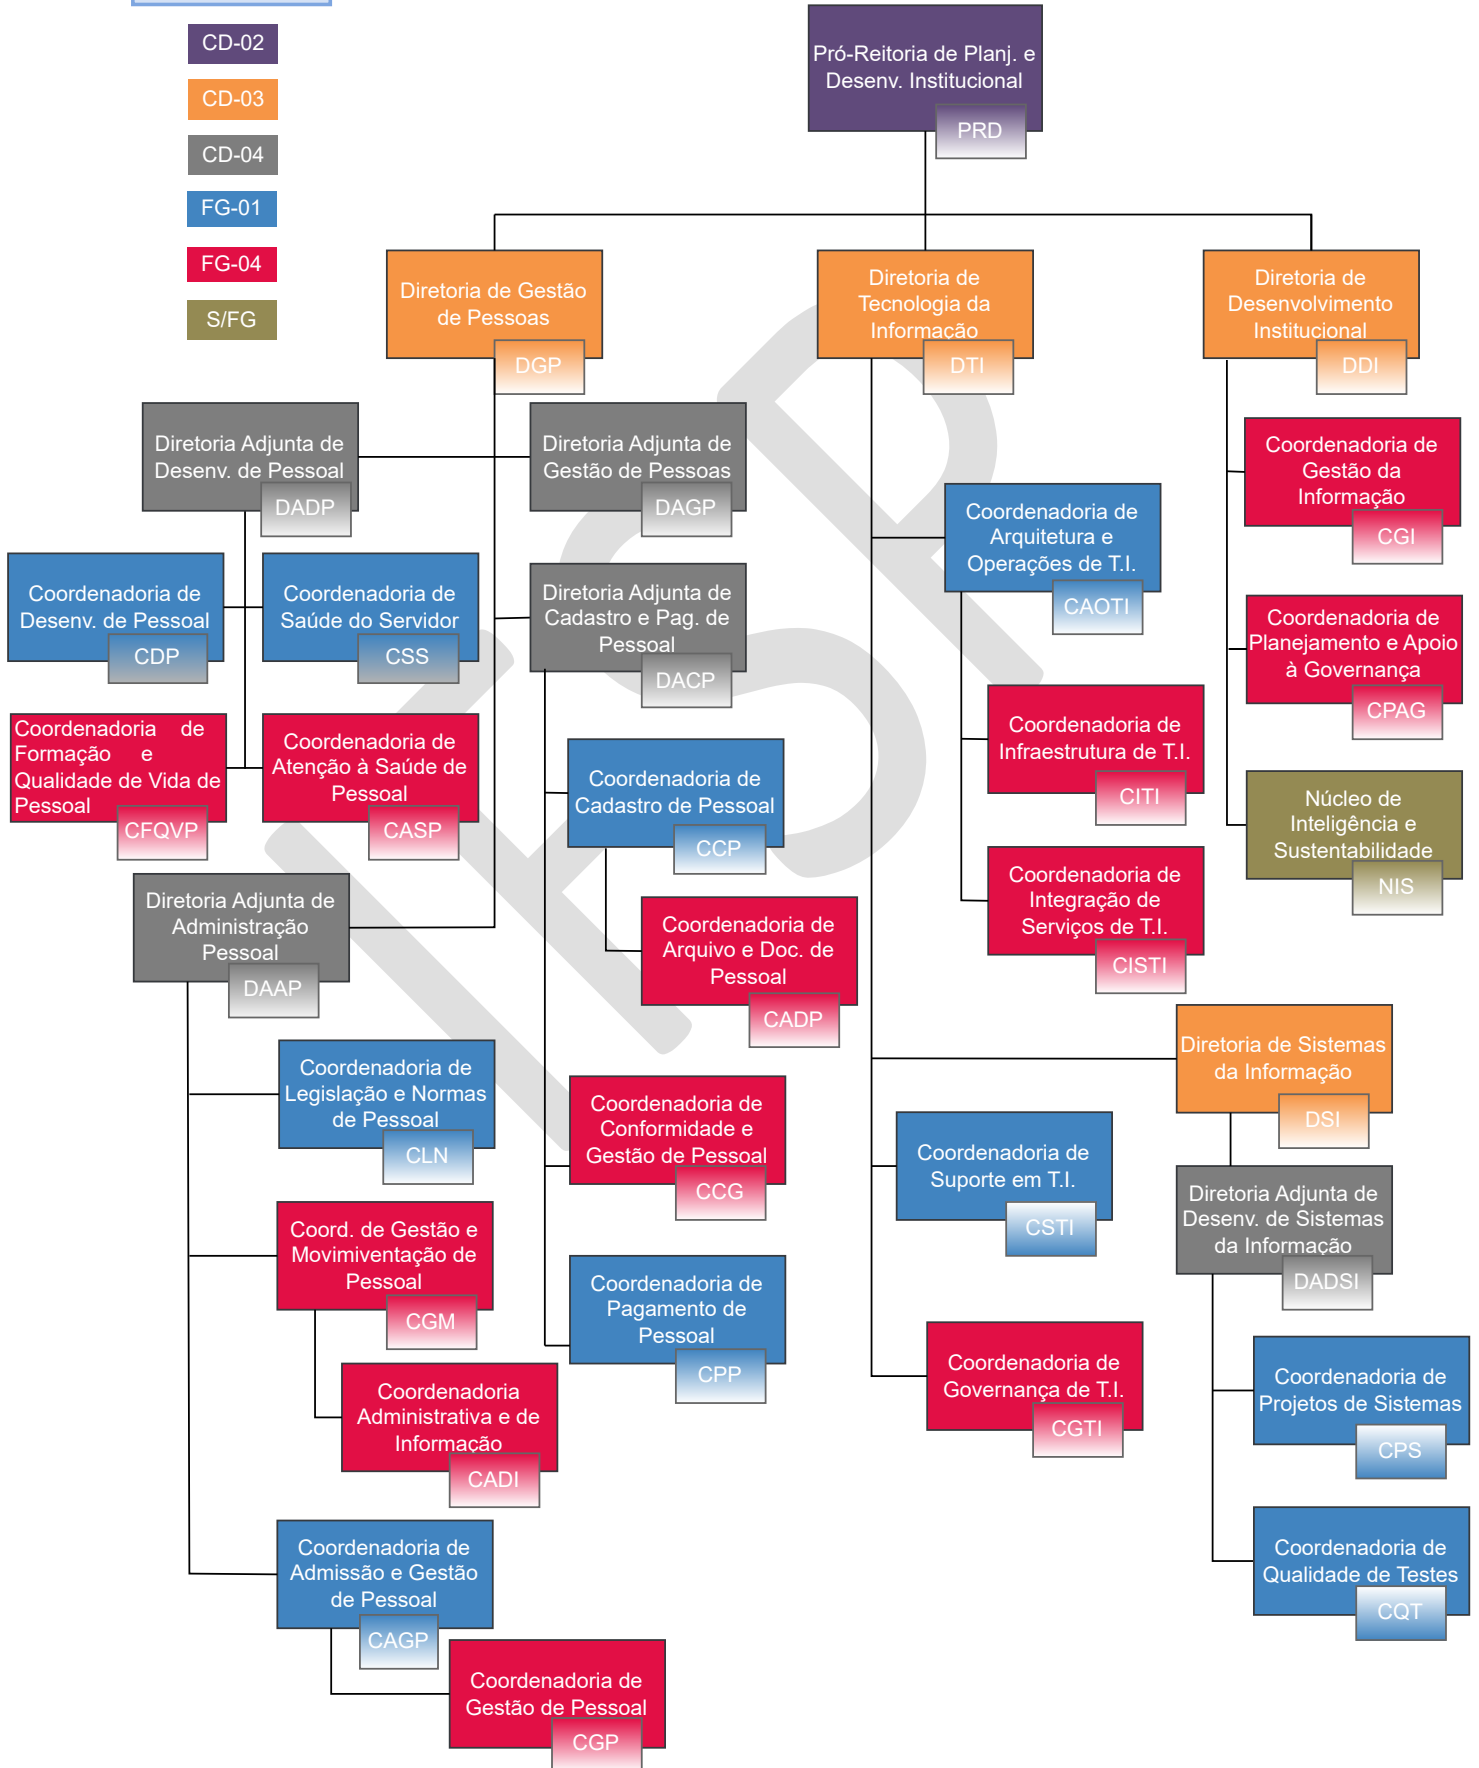

INSTITUTO FEDERAL DE EDUCAÇÃO, CIÊNCIA E TECNOLOGIA DE SÃO PAULO

REITORIA

INSTITUTO FEDERAL DE EDUCAÇÃO, CIÊNCIA E TECNOLOGIA DE SÃO PAULO
PRÓ-REITORIA E PLANEJAMENTO E DESENVOLVIMENTO INSTITUCIONAL

LEGENDA

- CD-02
- CD-03
- CD-04
- FG-01
- FG-04
- S/FG

INSTITUTO FEDERAL DE EDUCAÇÃO, CIÊNCIA E TECNOLOGIA DE SÃO PAULO

Campus Ilha Solteira, Jundiaí, Bauru e Presidente Prudente

INSTITUTO FEDERAL DE EDUCAÇÃO, CIÊNCIA E TECNOLOGIA DE SÃO PAULO

Campus Tupã

LEGENDA

- CD-02
- CD-03
- CD-04
- FG-01
- FG-02
- FCC
- S/FG

LEGENDA

CD-02

CD-03

CD-04

FG-01

INSTITUTO FEDERAL DE EDUCAÇÃO, CIÊNCIA E TECNOLOGIA DE SÃO PAULO

Campus:

Araraquara, Avaré, Barretos, Birigui, Boituva, Bragança Paulista, Campinas, Campos do Jordão, Capivari, Caraguatatuba, Catanduva, Guarulhos, Hortolândia, Itapetininga, Itaquaquecetuba, Jacaré, Matão, Piracicaba, Presidente Epitácio, Registro, Salto, São Carlos, São João da Boa Vista, São José dos Campos, São José do Rio Preto, Pirituba, São Roque, Sorocaba, Suzano e Votuporanga