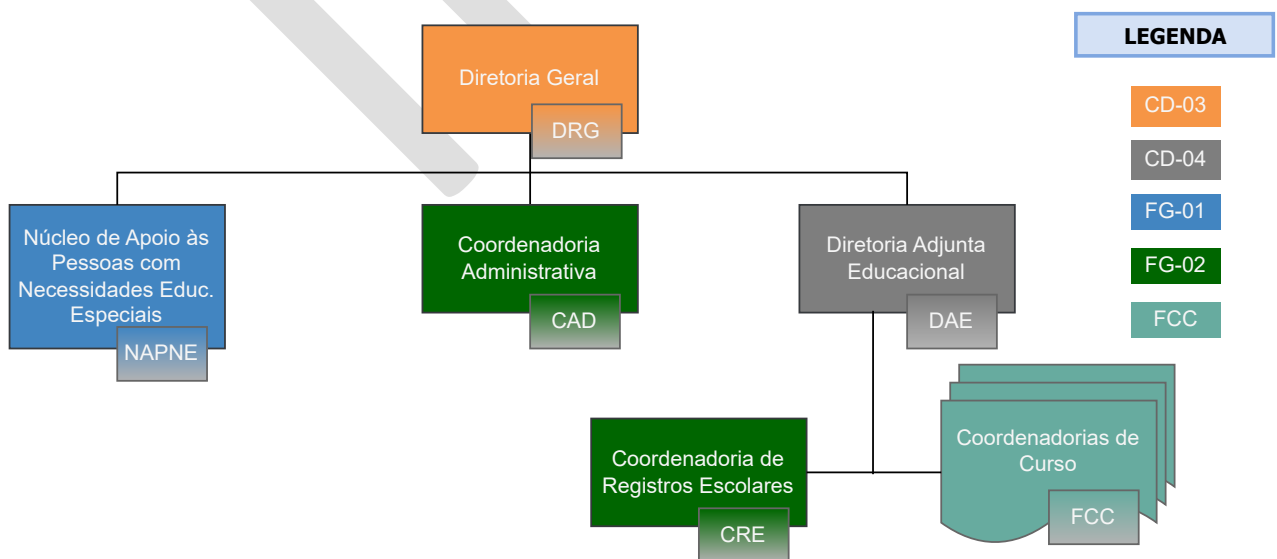

FG-02

FCC

INSTITUTO FEDERAL DE EDUCAÇÃO, CIÊNCIA E TECNOLOGIA DE SÃO PAULO
Campus São Paulo - Diretoria de Gestão de Pessoas

INSTITUTO FEDERAL DE EDUCAÇÃO, CIÊNCIA E TECNOLOGIA DE SÃO PAULO
Campus São Paulo - Diretoria de Pesquisa, Extensão e Pós-Graduação

INSTITUTO FEDERAL DE EDUCAÇÃO, CIÊNCIA E TECNOLOGIA DE SÃO PAULO

Campus:

Araraquara, Avaré, Barretos, Birigui, Boituva, Bragança Paulista, Campinas, Campos do Jordão, Capivari, Caraguatatuba, Catanduva, Guarulhos, Hortolândia, Itapetininga, Itaquaquecetuba, Jacaré, Matão, Piracicaba, Presidente Epitácio, Registro, Salto, São Carlos, São João da Boa Vista, São José dos Campos, São José do Rio Preto, Pirituba, São Roque, Sorocaba, Suzano e Votuporanga

INSTITUTO FEDERAL DE EDUCAÇÃO, CIÊNCIA E TECNOLOGIA DE SÃO PAULO

POLO DE INOVAÇÃO DE MATÃO

INSTITUTO FEDERAL DE EDUCAÇÃO, CIÊNCIA E TECNOLOGIA DE SÃO PAULO

Campus São Miguel Paulista

INSTITUTO FEDERAL DE EDUCAÇÃO, CIÊNCIA E TECNOLOGIA DE SÃO PAULO

Campus Miracatu

LEGENDA

CD-04

FG-01

FG-02

FCC

INSTITUTO FEDERAL DE EDUCAÇÃO, CIÊNCIA E TECNOLOGIA DE SÃO PAULO

Campus Rio Claro