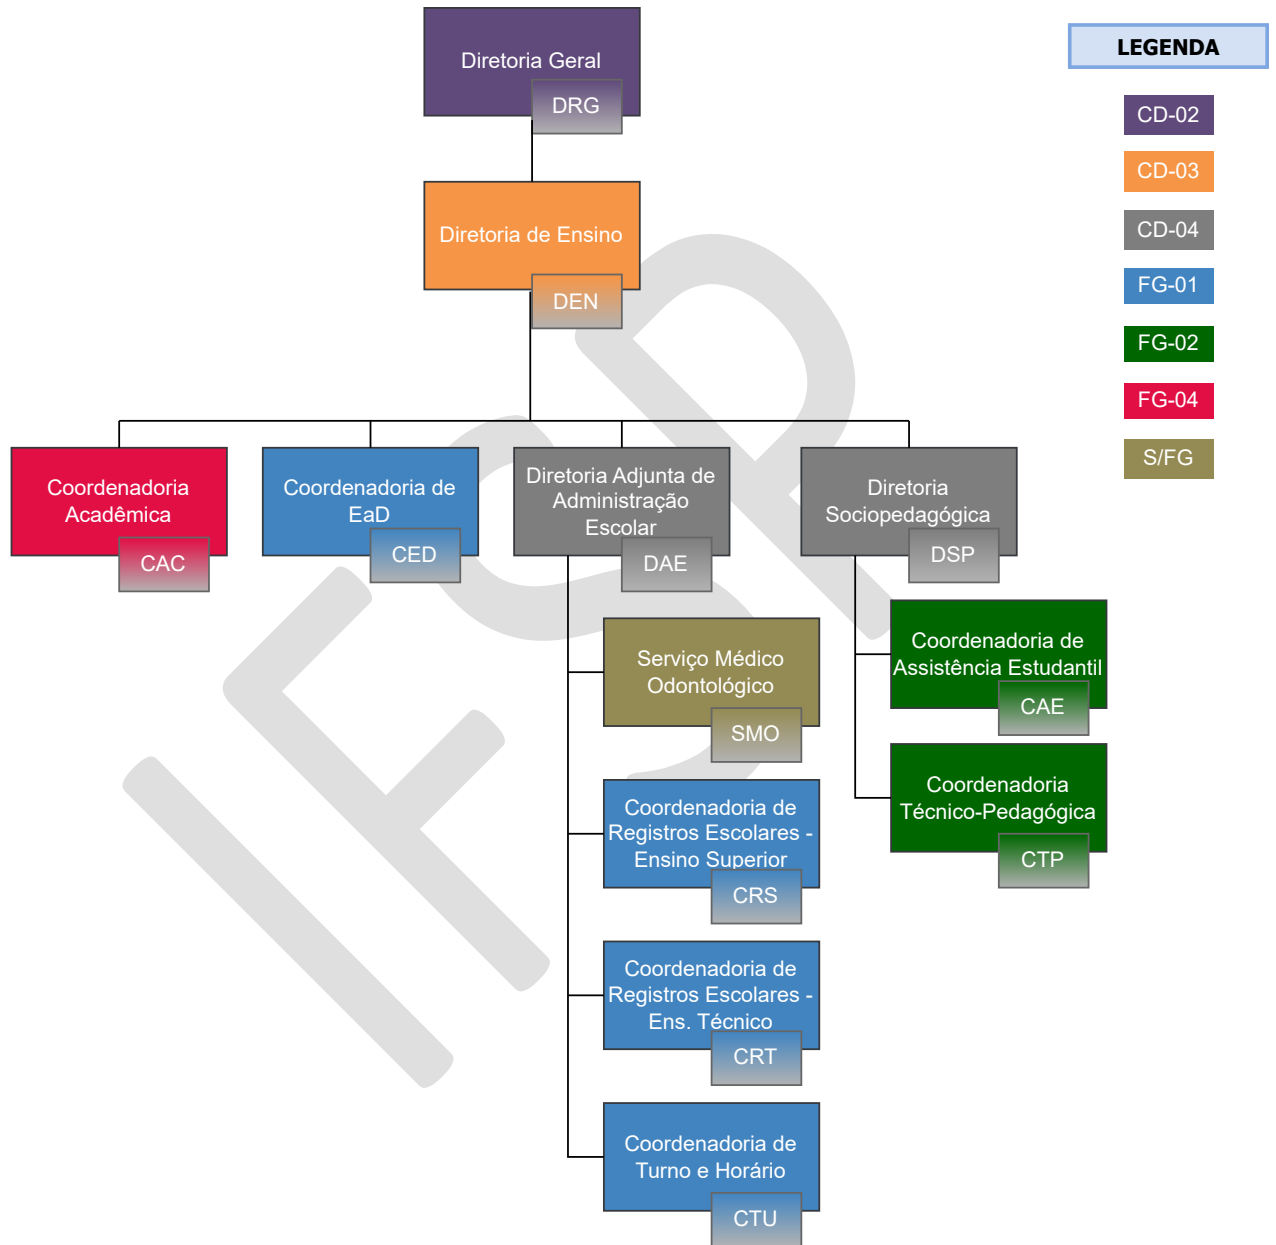

- CD-02
- CD-03
- CD-04
- FG-01
- FG-04
- S/FG

INSTITUTO FEDERAL DE EDUCAÇÃO, CIÊNCIA E TECNOLOGIA DE SÃO PAULO

Campus Ilha Solteira, Jundiaí, Bauru e Presidente Prudente

INSTITUTO FEDERAL DE EDUCAÇÃO, CIÊNCIA E TECNOLOGIA DE SÃO PAULO

Campus Tupã

LEGENDA

- CD-02
- CD-03
- CD-04
- FG-01
- FG-02
- FCC
- S/FG

LEGENDA

CD-02

CD-03

CD-04

FG-01

FG-02

FCC

INSTITUTO FEDERAL DE EDUCAÇÃO, CIÊNCIA E TECNOLOGIA DE SÃO PAULO
Campus São Paulo - Diretoria de Gestão de Pessoas

INSTITUTO FEDERAL DE EDUCAÇÃO, CIÊNCIA E TECNOLOGIA DE SÃO PAULO
Campus São Paulo - Diretoria de Pesquisa, Extensão e Pós-Graduação

INSTITUTO FEDERAL DE EDUCAÇÃO, CIÊNCIA E TECNOLOGIA DE SÃO PAULO

Campus:

Araraquara, Avaré, Barretos, Birigui, Boituva, Bragança Paulista, Campinas, Campos do Jordão, Capivari, Caraguatatuba, Catanduva, Guarulhos, Hortolândia, Itapetininga, Itaquaquecetuba, Jacaré, Matão, Piracicaba, Presidente Epitácio, Registro, Salto, São Carlos, São João da Boa Vista, São José dos Campos, São José do Rio Preto, Pirituba, São Roque, Sorocaba, Suzano e Votuporanga