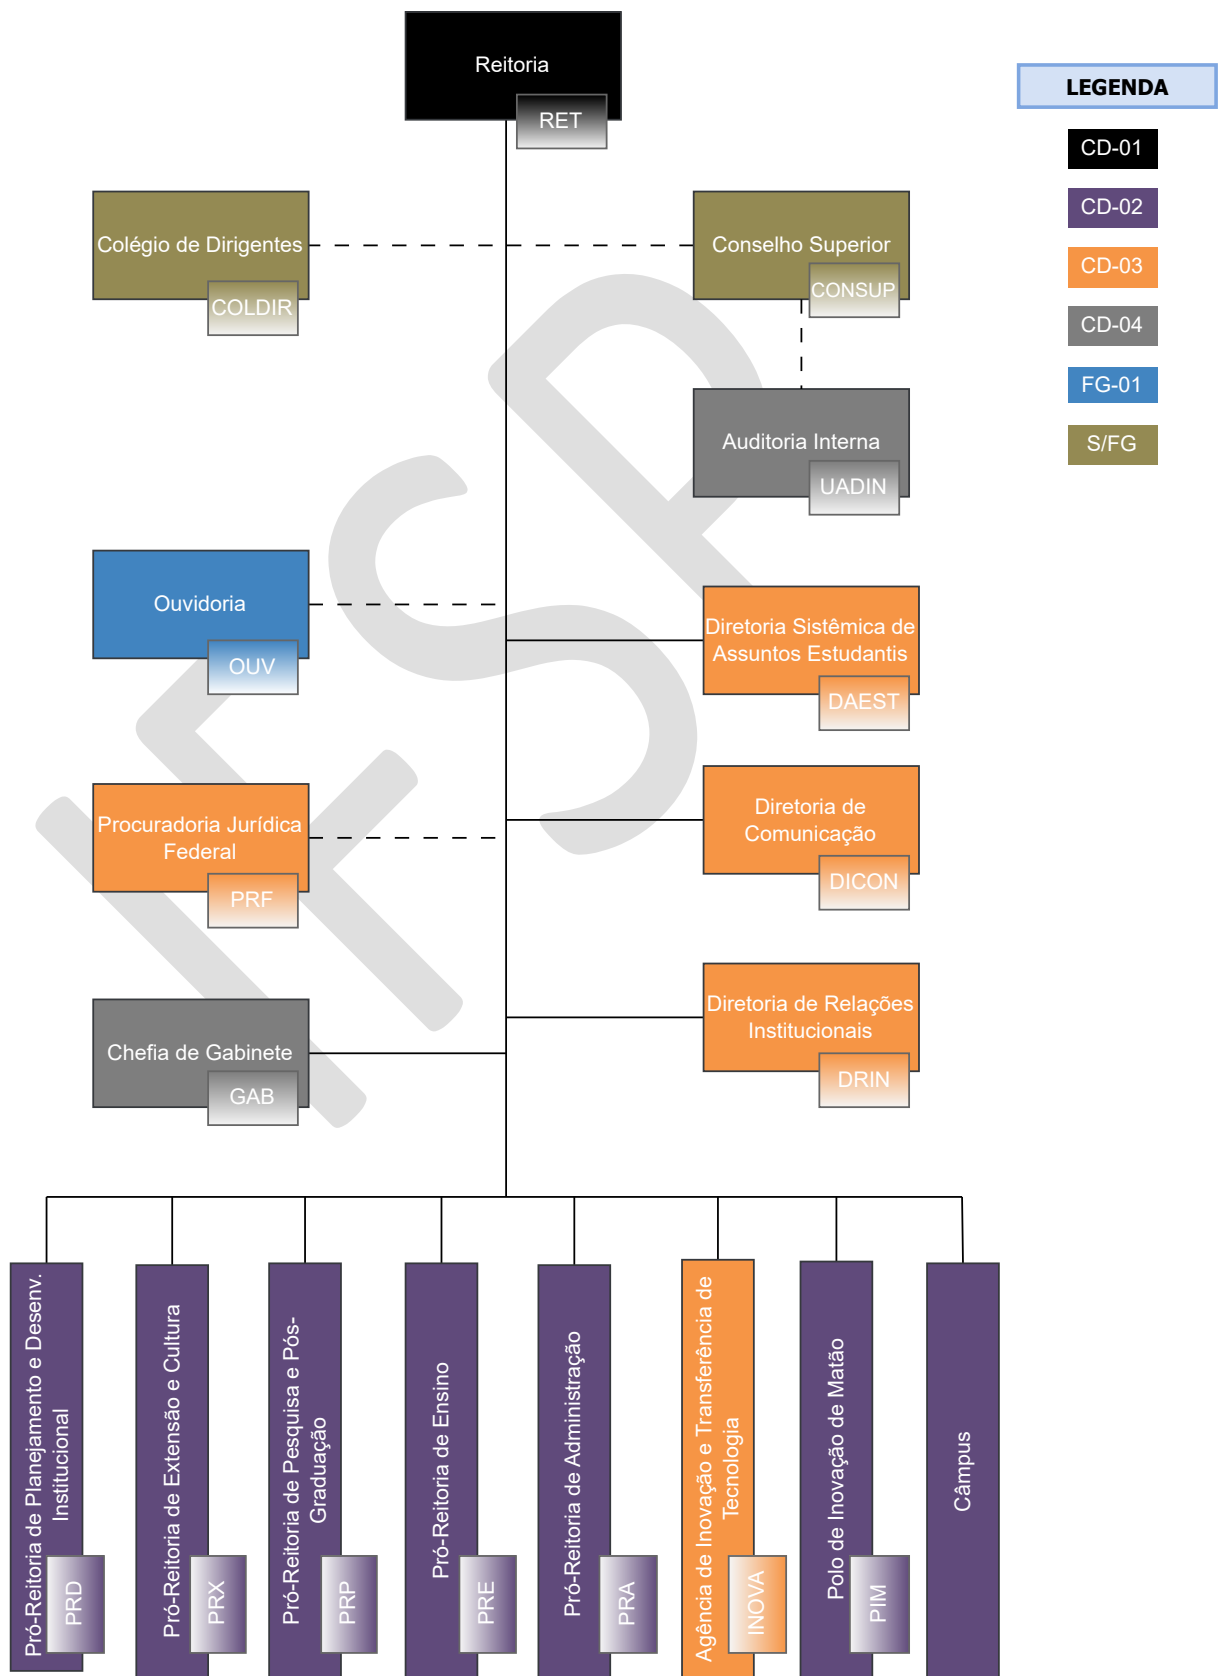

INSTITUTO FEDERAL DE EDUCAÇÃO, CIÊNCIA E TECNOLOGIA DE SÃO PAULO

REITORIA

INSTITUTO FEDERAL DE EDUCAÇÃO, CIÊNCIA E TECNOLOGIA DE SÃO PAULO
PRÓ-REITORIA E PLANEJAMENTO E DESENVOLVIMENTO INSTITUCIONAL

LEGENDA

- CD-02
- CD-03
- CD-04
- FG-01
- FG-04
- S/FG

INSTITUTO FEDERAL DE EDUCAÇÃO, CIÊNCIA E TECNOLOGIA DE SÃO PAULO

Campus Ilha Solteira, Jundiaí, Bauru e Presidente Prudente

INSTITUTO FEDERAL DE EDUCAÇÃO, CIÊNCIA E TECNOLOGIA DE SÃO PAULO