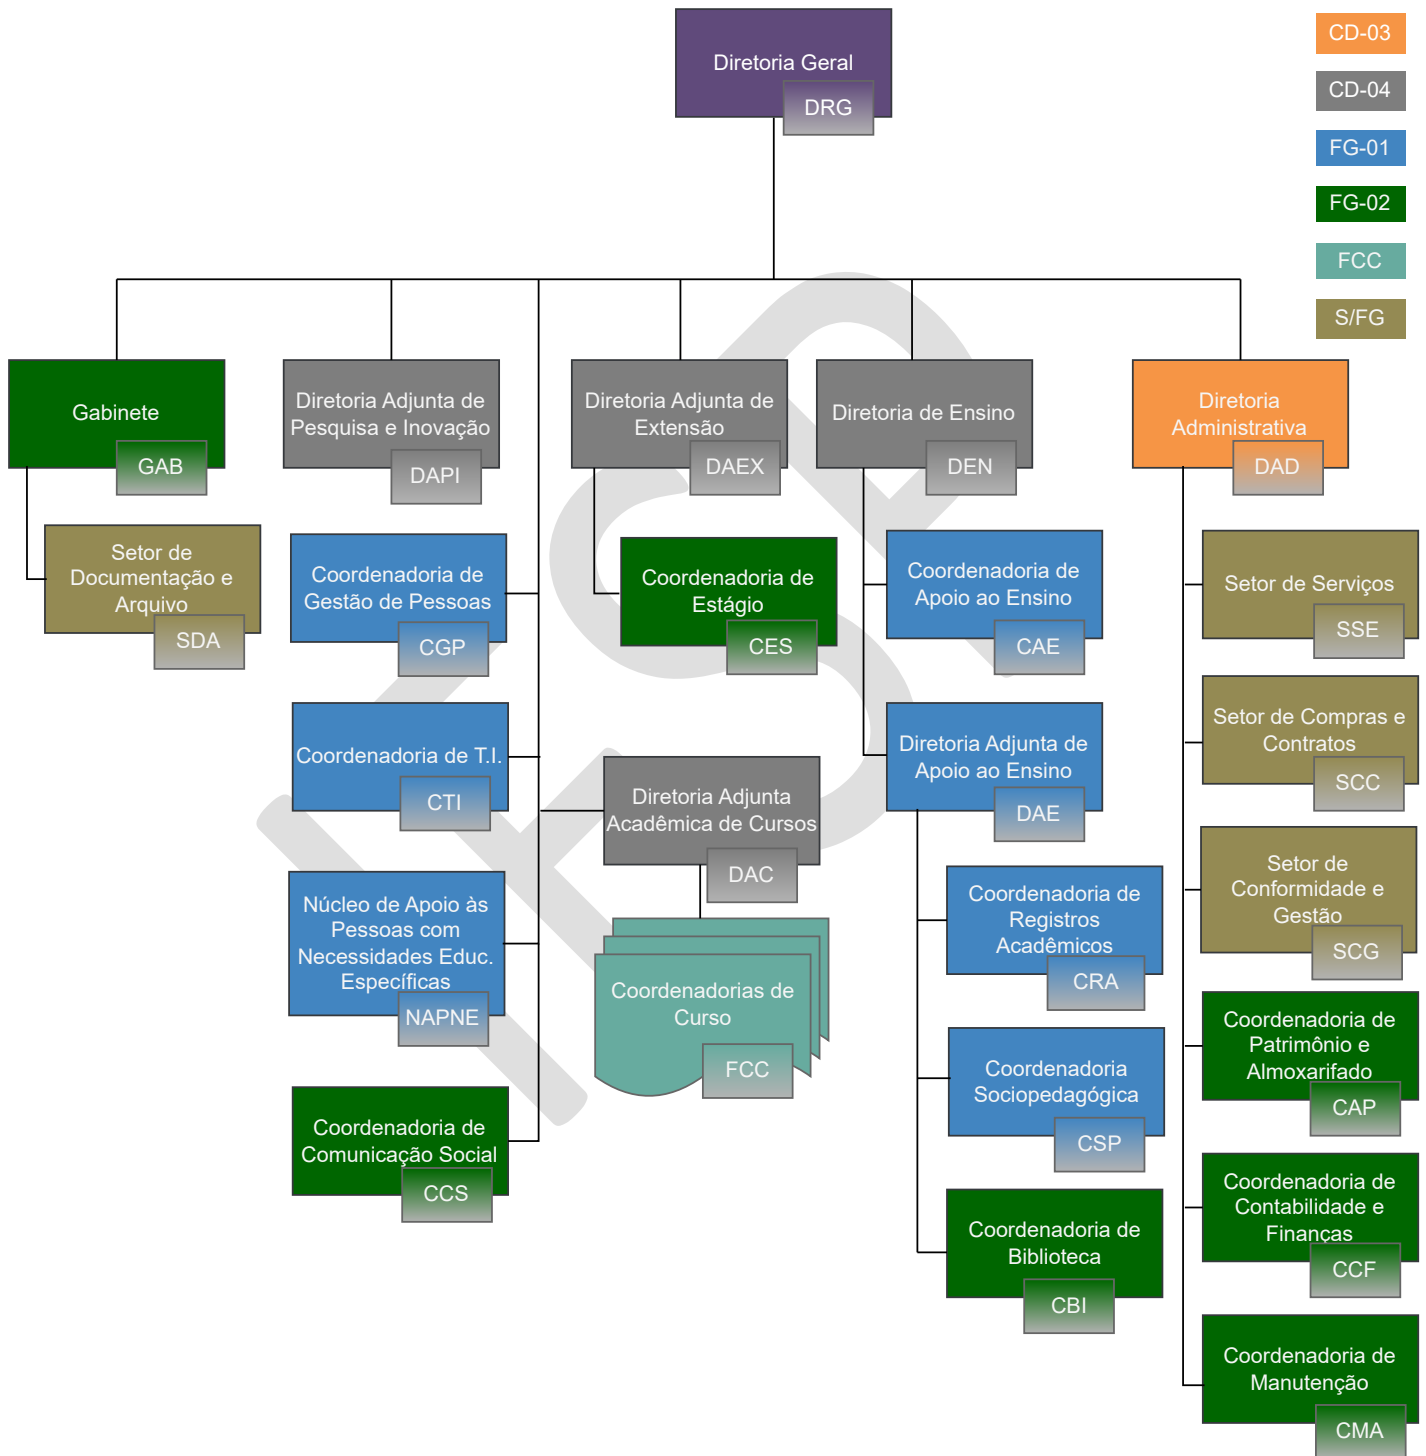

INSTITUTO FEDERAL DE EDUCAÇÃO, CIÊNCIA E TECNOLOGIA DE SÃO PAULO

REITORIA

INSTITUTO FEDERAL DE EDUCAÇÃO, CIÊNCIA E TECNOLOGIA DE SÃO PAULO
PRÓ-REITORIA E PLANEJAMENTO E DESENVOLVIMENTO INSTITUCIONAL

LEGENDA

- CD-02
- CD-03
- CD-04
- FG-01
- FG-04
- S/FG

INSTITUTO FEDERAL DE EDUCAÇÃO, CIÊNCIA E TECNOLOGIA DE SÃO PAULO

Campus Ilha Solteira, Jundiaí, Bauru e Presidente Prudente

INSTITUTO FEDERAL DE EDUCAÇÃO, CIÊNCIA E TECNOLOGIA DE SÃO PAULO

Campus Tupã

LEGENDA

- CD-02
- CD-03
- CD-04
- FG-01
- FG-02
- FCC
- S/FG

LEGENDA

CD-02

CD-03

CD-04

FG-01

INSTITUTO FEDERAL DE EDUCAÇÃO, CIÊNCIA E TECNOLOGIA DE SÃO PAULO

Campus:

Araraquara, Avaré, Barretos, Birigui, Boituva, Bragança Paulista, Campinas, Campos do Jordão, Capivari, Caraguatatuba, Catanduva, Guarulhos, Hortolândia, Itapetininga, Itaquaquecetuba, Jacaré, Matão, Piracicaba, Presidente Epitácio, Registro, Salto, São Carlos, São João da Boa Vista, São José dos Campos, São José do Rio Preto, Pirituba, São Roque, Sorocaba, Suzano e Votuporanga