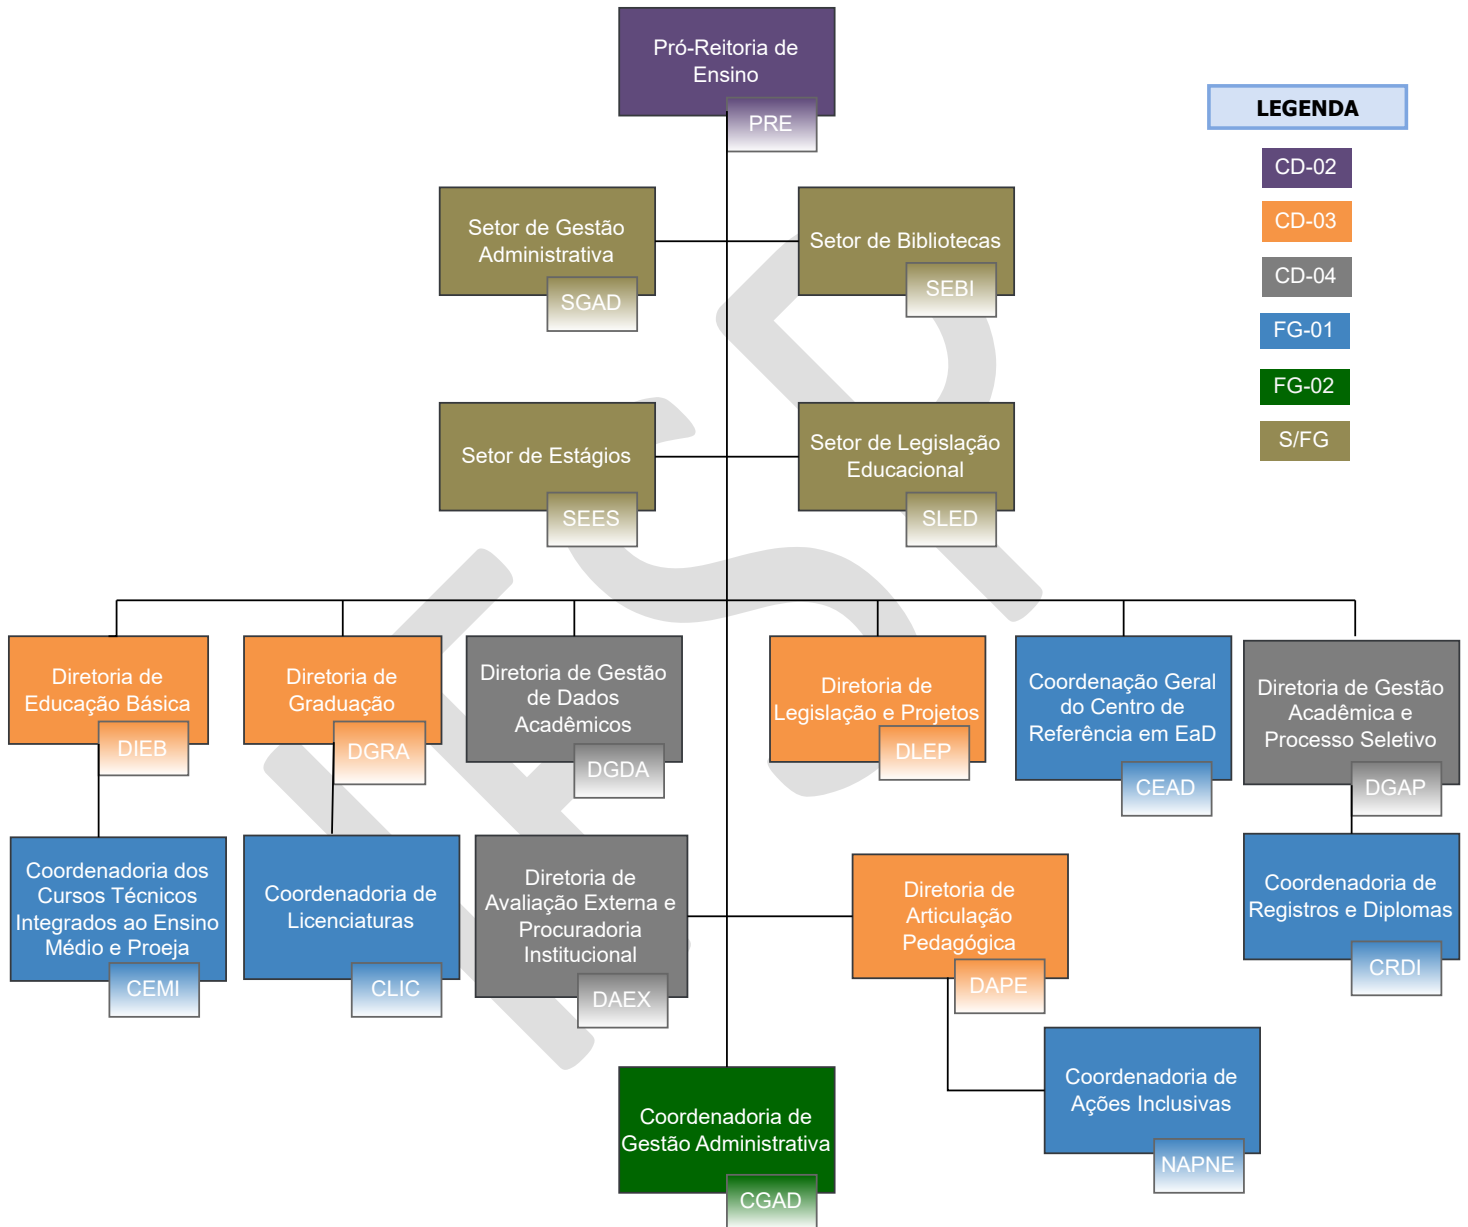

INSTITUTO FEDERAL DE EDUCAÇÃO, CIÊNCIA E TECNOLOGIA DE SÃO PAULO

REITORIA

INSTITUTO FEDERAL DE EDUCAÇÃO, CIÊNCIA E TECNOLOGIA DE SÃO PAULO
PRÓ-REITORIA E PLANEJAMENTO E DESENVOLVIMENTO INSTITUCIONAL

LEGENDA

- CD-02
- CD-03
- CD-04
- FG-01
- FG-04
- S/FG

INSTITUTO FEDERAL DE EDUCAÇÃO, CIÊNCIA E TECNOLOGIA DE SÃO PAULO

Campus Ilha Solteira, Jundiaí, Bauru e Presidente Prudente

INSTITUTO FEDERAL DE EDUCAÇÃO, CIÊNCIA E TECNOLOGIA DE SÃO PAULO