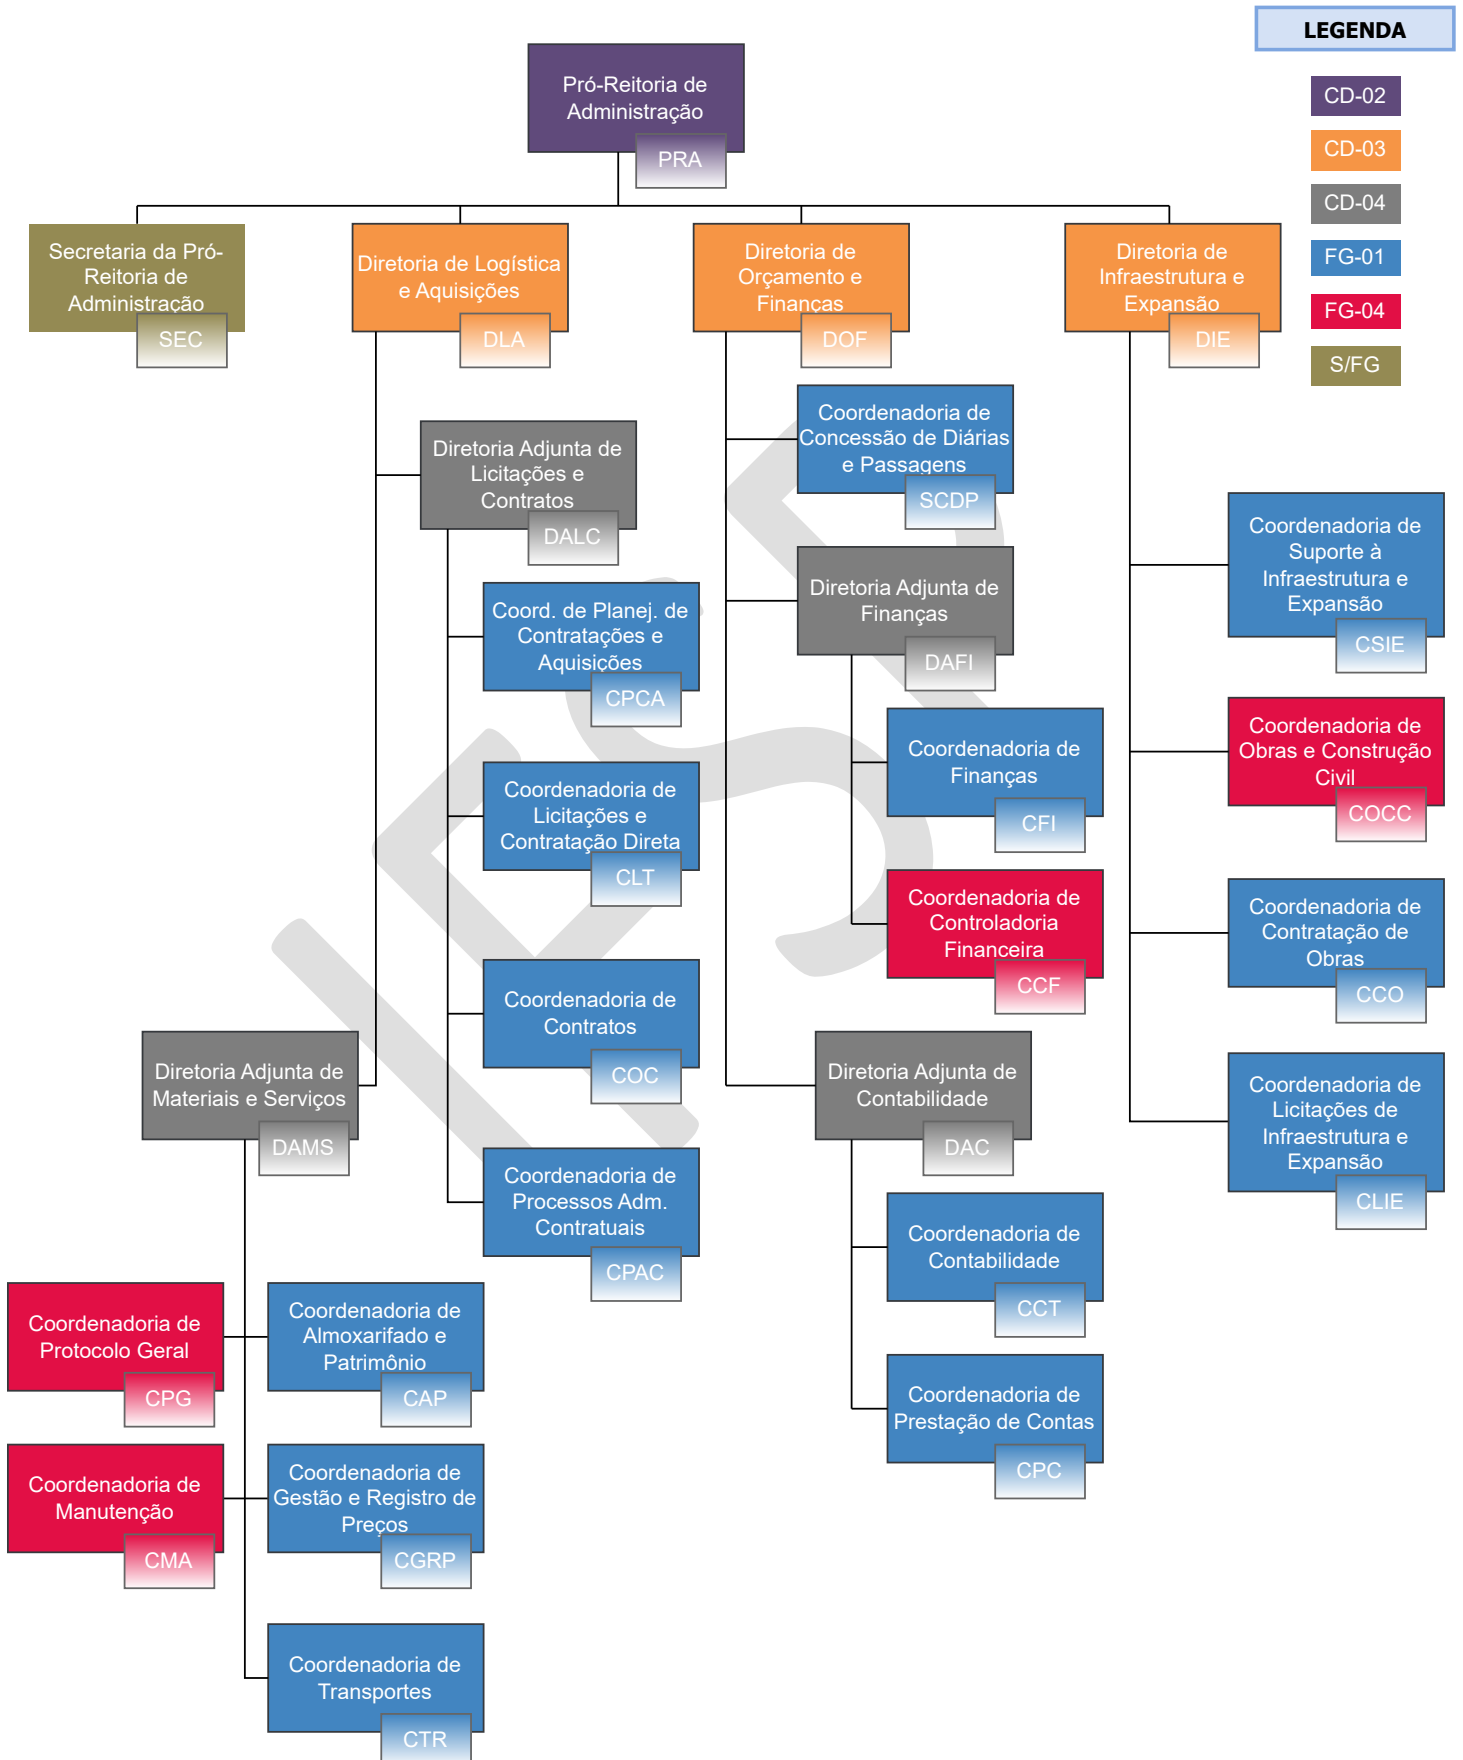

INSTITUTO FEDERAL DE EDUCAÇÃO, CIÊNCIA E TECNOLOGIA DE SÃO PAULO

REITORIA

INSTITUTO FEDERAL DE EDUCAÇÃO, CIÊNCIA E TECNOLOGIA DE SÃO PAULO
PRÓ-REITORIA E PLANEJAMENTO E DESENVOLVIMENTO INSTITUCIONAL

LEGENDA

- CD-02
- CD-03
- CD-04
- FG-01
- FG-04
- S/FG

INSTITUTO FEDERAL DE EDUCAÇÃO, CIÊNCIA E TECNOLOGIA DE SÃO PAULO

Campus Ilha Solteira, Jundiaí, Bauru e Presidente Prudente

INSTITUTO FEDERAL DE EDUCAÇÃO, CIÊNCIA E TECNOLOGIA DE SÃO PAULO

Campus Tupã

LEGENDA

- CD-02
- CD-03
- CD-04
- FG-01
- FG-02
- FCC
- S/FG

LEGENDA

CD-02

CD-03

CD-04

FG-01

INSTITUTO FEDERAL DE EDUCAÇÃO, CIÊNCIA E TECNOLOGIA DE SÃO PAULO

Campus:

Araraquara, Avaré, Barretos, Birigui, Boituva, Bragança Paulista, Campinas, Campos do Jordão, Capivari, Caraguatatuba, Catanduva, Guarulhos, Hortolândia, Itapetininga, Itaquaquecetuba, Jacaré, Matão, Piracicaba, Presidente Epitácio, Registro, Salto, São Carlos, São João da Boa Vista, São José dos Campos, São José do Rio Preto, Pirituba, São Roque, Sorocaba, Suzano e Votuporanga