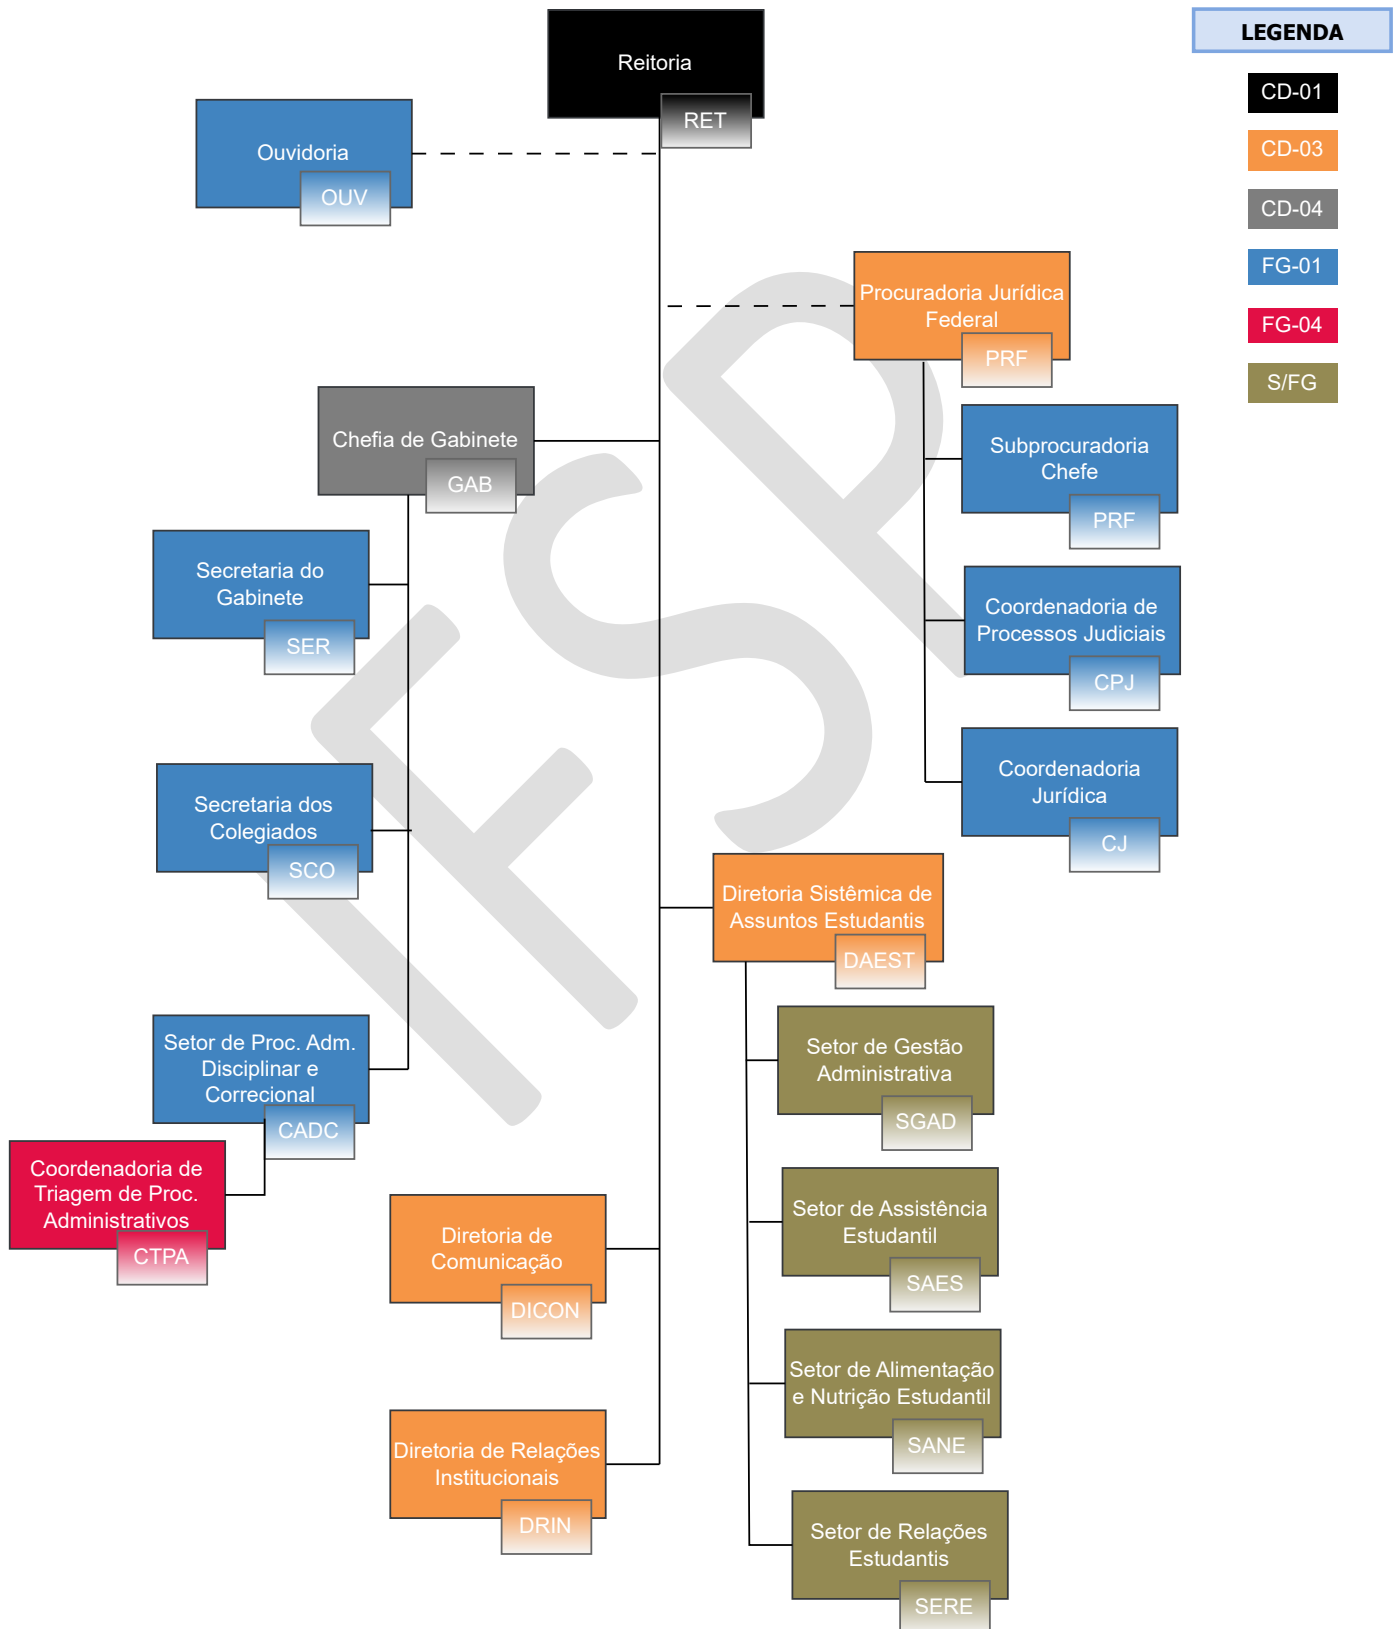

INSTITUTO FEDERAL DE EDUCAÇÃO, CIÊNCIA E TECNOLOGIA DE SÃO PAULO

REITORIA

INSTITUTO FEDERAL DE EDUCAÇÃO, CIÊNCIA E TECNOLOGIA DE SÃO PAULO
PRÓ-REITORIA E PLANEJAMENTO E DESENVOLVIMENTO INSTITUCIONAL

LEGENDA

- CD-02
- CD-03
- CD-04
- FG-01
- FG-04
- S/FG

INSTITUTO FEDERAL DE EDUCAÇÃO, CIÊNCIA E TECNOLOGIA DE SÃO PAULO

Campus Ilha Solteira, Jundiaí, Bauru e Presidente Prudente

INSTITUTO FEDERAL DE EDUCAÇÃO, CIÊNCIA E TECNOLOGIA DE SÃO PAULO

Campus Tupã

LEGENDA

- CD-02
- CD-03
- CD-04
- FG-01
- FG-02
- FCC
- S/FG

LEGENDA

CD-02

CD-03

CD-04

FG-01